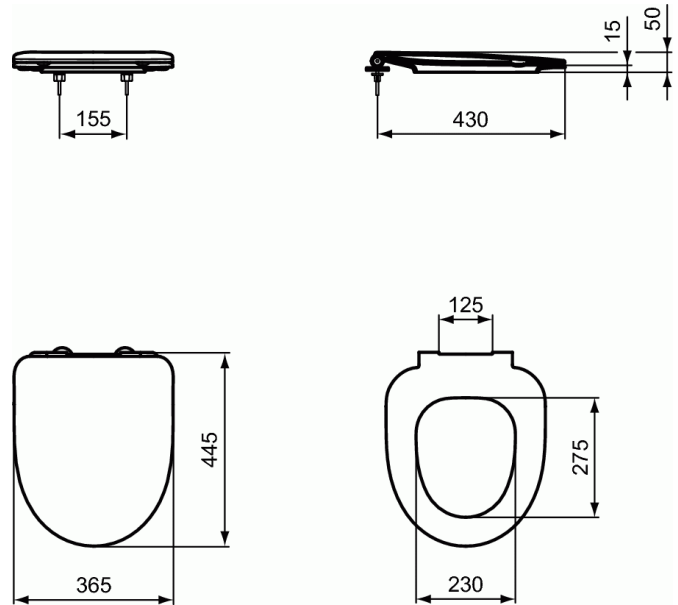

Артикул продукта: T4676

IDEAL STANDARD I.LIFE A

Сидение и крышка для унитаза с функцией плавного закрытия

Сидение и крышка для унитаза с функцией плавного закрытия

Сидение и крышка для унитаза с функцией плавного закрытия, дюропласт, с функцией fast fix (легкосъемное)

ПОКРЫТИЕ/ЦВЕТ*

* 01 = Euro White (Евробелый)