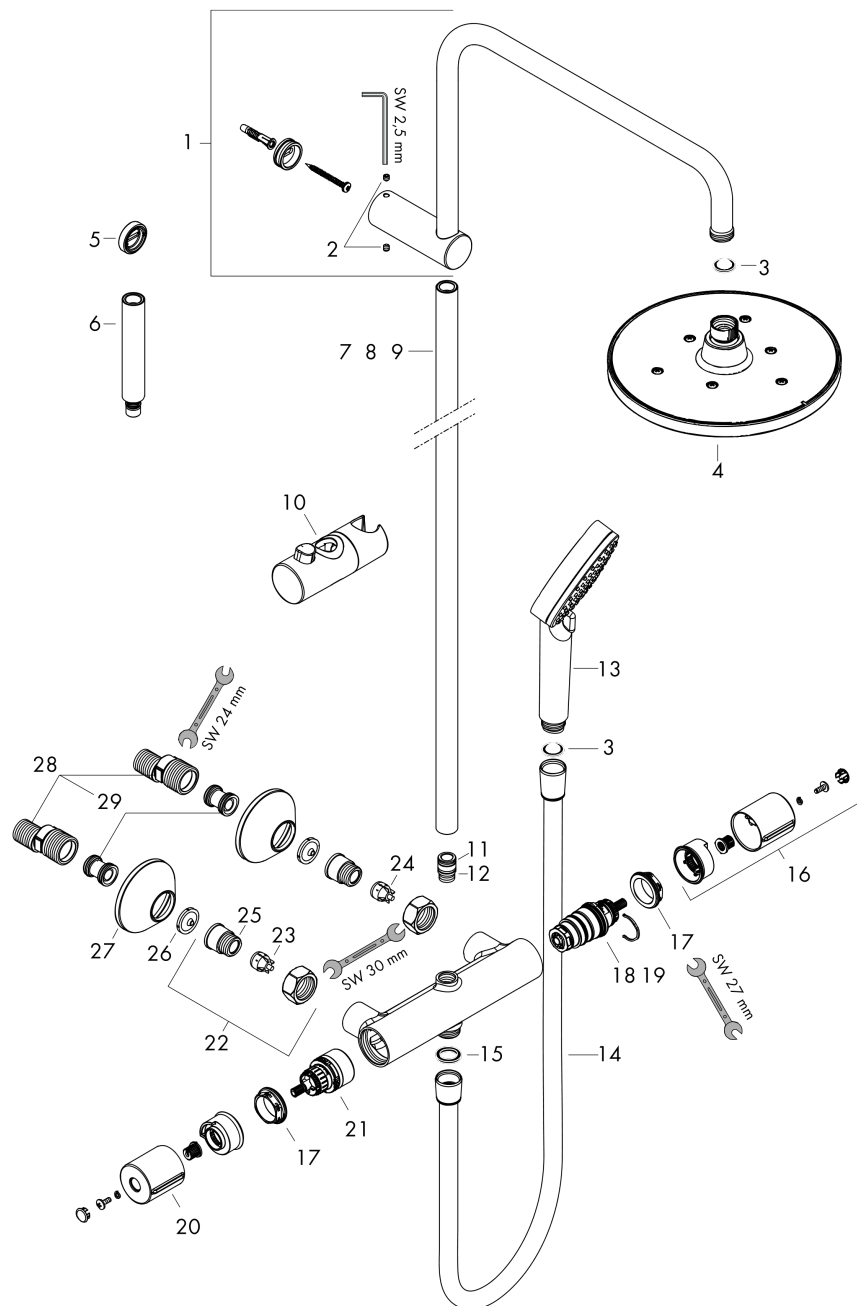

Технология

Продукт

Чертеж

Vernis Blend

Showerpipe 200 1jet с термостатом

Поверхности : **хром** Артикульный номер: **26276000**

График расхода воды

Vernis Blend

Showerpipe 200 1jet с термостатом

Поверхности : хром Артикульный номер: 26276000

Покомпонентное изображение

Год выпуска: >04/21

Vernis Blend**Showerpipe 200 1jet с термостатом**Поверхности : **хром** Артикульный номер: **26276000****Перечень запасных частей**

Год выпуска: >04/21

Позиция	Описание	Артикульный номер	PC	PU
1	shower arm	93768000	-	1
2	hollow set screw M5x5	98446000	-	1
3	filter packing	94246000	-	1
4	-	26271000	-	1
5	tile-matching-disk	93813000	-	1
6	extension 100 mm	94164000	-	1
7	pipe	93906000	-	1
8	pipe	93770000	-	1
9	pipe	93907000	-	1
10	support, assy	93729000	-	1
11	O-ring 11x2	98127000	-	1
12	O-ring 12x2	98214000	-	1
13	-	26270000	-	1
14	shower hose Metaflex'C 1,60 m	28266000	-	1
15	seal	98058000	-	1
16	handle for thermostat	93727000	-	1
17	nut	98913000	-	1
18	thermostat cartridge	98282000	-	1
19	cartridge for exchanged connections	92373000	-	1
20	handle	93731000	-	1
21	shut off unit with selector	98283000	-	1
22	connecting thread G½	93730000	-	1
23	non return valve (pressure-resistant up to 2 MPa)	93136000	-	1
24	non return valve	96737000	-	1
25	O-ring 16x2	98133000	-	1
26	filter packing	96922000	-	1
27	escutcheon Ø 70 mm	93718000	-	1
28	set of S-unions (±12 mm)	94140000	-	1
29	noise reduction	96429000	-	1