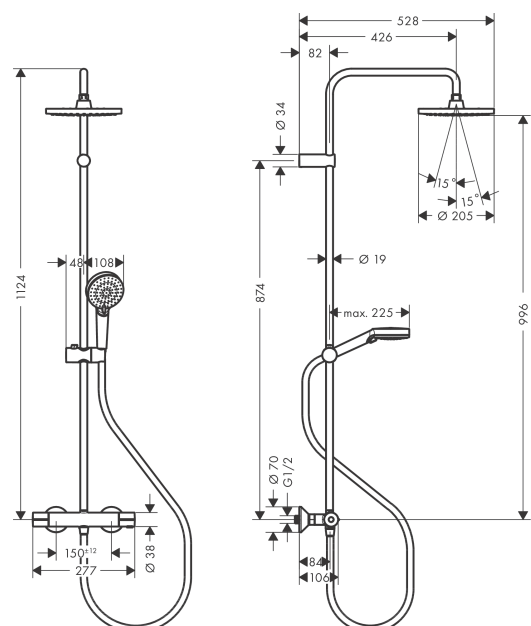

Vernis Blend

Showerpipe 200 1jet с термостатом

Поверхности : **хром** Артикульный номер: **26276000**

Описание

Характеристики

- состоит из: верхний душ, ручной душ, термостат для душа, штанга для душа, держатель для душа
- верхний душ Vernis Blend 200 1jet
- размер диска верхнего душа: 205 мм
- типы струй верхнего душа: Rain
- шарнирное соединение: регулируемый угол верхнего душа
- тип струи ручной душ: Rain, IntenseRain
- держатель для ручного душа регулируемый по высоте с внешней кнопкой выбора
- диаметр штанги: 19 мм
- длина держателя верхнего душа: 426 мм
- максимальный расход воды при 3 бар: 15,9 л/мин
- рабочее давление: мин. 1 бар/макс. 10 бар
- термостат Vernis
- предохранительный ограничитель при 40°C
- регулируемый ограничитель температуры горячей воды
- пользовательское управление посредством вращения рукоятки
- невозможно использование одновременно двумя потребителями
- вид монтажа: внешний монтаж
- соединительная резьба G 1/2
- межосевое подключение 150 мм ± 12 мм
- клапан обратного тока

Технология

Продукт

Чертеж