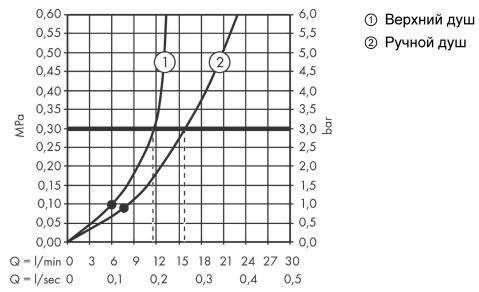

Технология

Продукт

Чертеж

Vernis Blend

Showerpipe 200 1jet с термостатом

Поверхности : **хром** Артикульный номер: **26276000**

График расхода воды

Vernis Blend