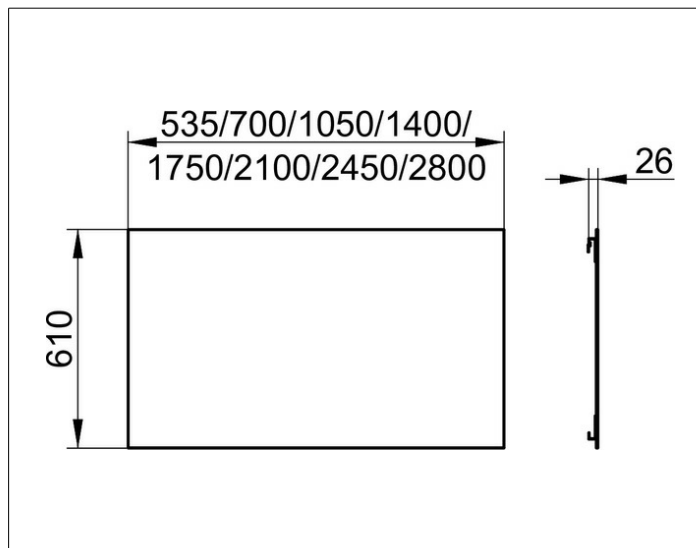

Edition 11

11195003000 Зеркало хрустальное

ИЗДЕЛИЕ

ЧЕРТЕЖ

СПЕЦИФИКАЦИИ

KEUCO EDITION 11 crystal mirror 11195003000  
timeless crystal mirror  
exterior measurement: 68-7/8" x 24" x 1", the mirror is hidden fixed

ГАБАРИТЫ

1750 x 610 x 26 mm