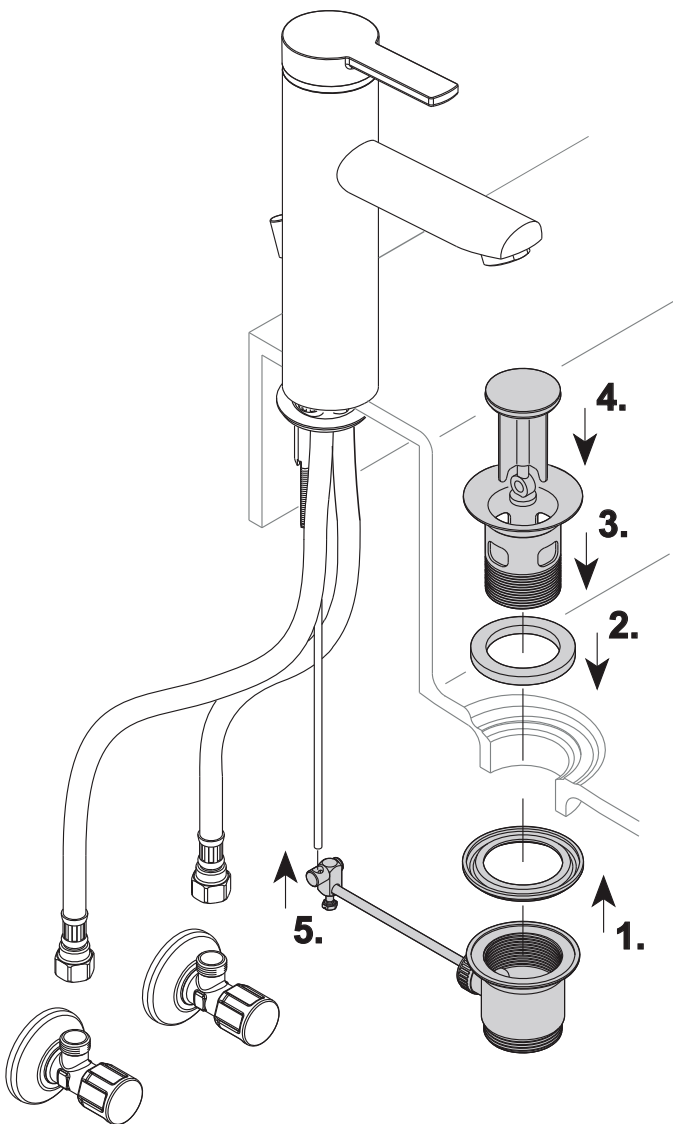

53902 01 0002

Einhebelmischer mit Zugstangen-Ablaufgarnitur

KEUCO

KEUCO GmbH & Co.KG
 Postfach 1365
 D-58653 Hemer
 Telefon +49 2372 90 4-0
 Telefax +49 2372 90 42 36
 info@keuco.de
 www.keuco.de

1

2

3

4