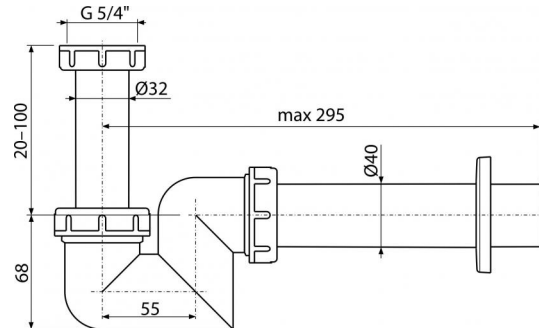

**A45F-DN40**

Сифон для умывальника и биде DN40, пластик

**Область применения**

Для раковин и биде

**Свойства**

- Материал: полипропилен
- Подключение к канализационной трубе Ø40 мм

**Содержание комплекта**

- Резьбовое соединение 5/4" для подключения слива раковины или биде
- Обрамление пластиковое
- Корпус сифона

**Код заказа, Логистическая информация**

Код	EAN	40 MM	Вес (шт   упаковка   паллета)	Размеры (шт   упаковка)	Количество (упаковка   паллета)
A45F-DN40	8595580502423		0,2256   5,6400   177,9200 кг	220×170×80   590×240×390 MM	25   700 шт