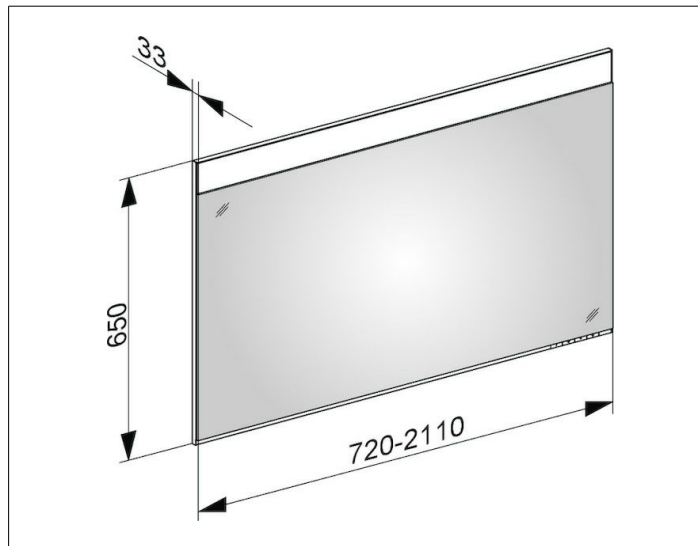

Edition 400

11496170303 Зеркало с подсветкой на заказ по спец.размерам

ИЗДЕЛИЕ

ЧЕРТЕЖ

ОПИСАНИЕ ИЗДЕЛИЯ

бесступенчатая настройка тона подсветки от 2700 Кельвин (теплая белая) до 6500 Кельвин (дневной свет),
обрамление из алюминия

Управление:

сенсорные клавиши на корпусе зеркала,
DALI-управляемый

Подсветка:

Светодиоды (срок службы > 30.000 часов горения.)

бесступенчатый реостат/диммер

ЕЕК: С ,

ГАБАРИТЫ

1420 - 1750 mm