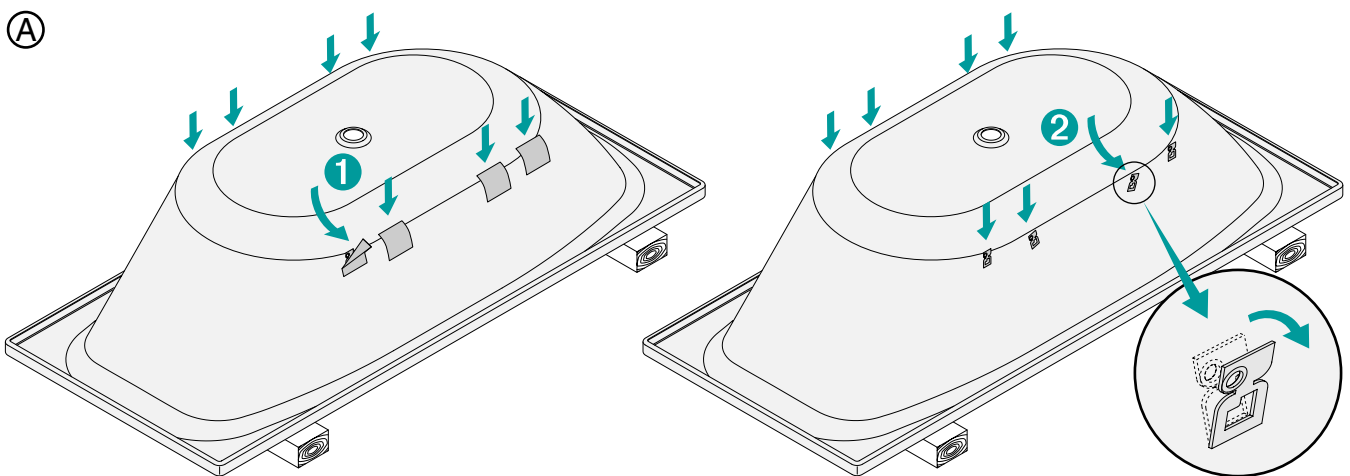

BADEWANNENFUSS B23-1525
CRADLE B23-1525
PIED B23-1525
BADPOOT B23-1525

Lieferung / Delivery
 Livraison / Levering

Art.-Nr.:
 B23-1525

Rev. 5 / 06.01.21 / Z0013619

BADEWANNENFUSS B23-1525
INSTALLATION

BADEWANNENFUSS B23-1525 INSTALLATION

BADEWANNENFUSS B23-1525 INSTALLATION

Abfluss anschließen / Connect drain
Brancher égout / Afvoer aansluiten