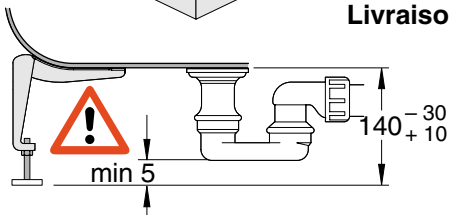

BADEWANNENFUSS B23-1525
CRADLE B23-1525
PIED B23-1525
BADPOOT B23-1525

Lieferung / Delivery
 Livraison / Levering

Art.-Nr.:
 B23-1525

Rev. 5 / 06.01.21 / Z0013619

BADEWANNENFUSS B23-1525
INSTALLATION

BADEWANNENFUSS B23-1525 INSTALLATION

BADEWANNENFUSS B23-1525 INSTALLATION

Abfluss anschließen / Connect drain
Brancher égout / Afvoer aansluiten