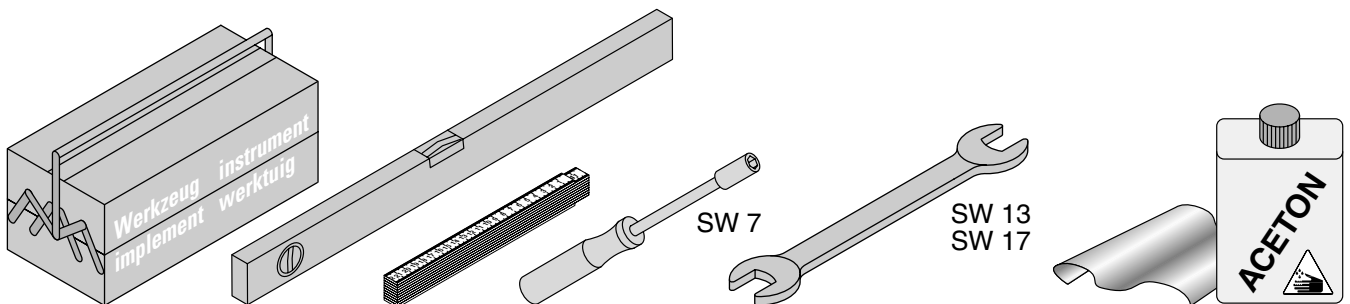

BADEWANNENFUSS B23-1525
CRADLE B23-1525
PIED B23-1525
BADPOOT B23-1525

Lieferung / Delivery
 Livraison / Levering

Art.-Nr.:
 B23-1525

Rev. 5 / 06.01.21 / Z0013619

BADEWANNENFUSS B23-1525
INSTALLATION

BADEWANNENFUSS B23-1525 INSTALLATION

BADEWANNENFUSS B23-1525 INSTALLATION

Abfluss anschließen / Connect drain
Brancher égout / Afvoer aansluiten