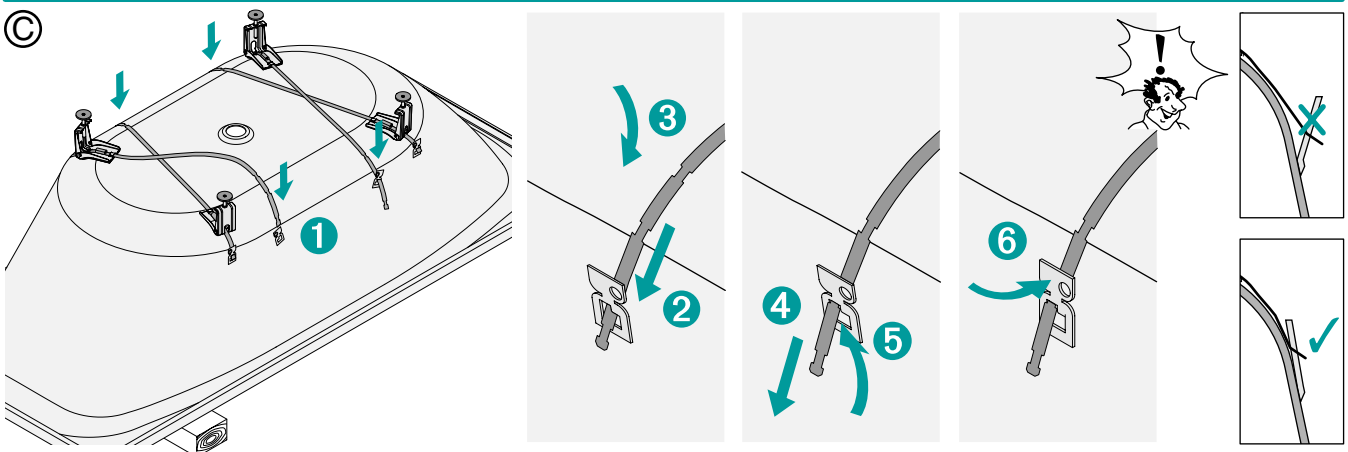

BADEWANNENFUSS B23-1525
CRADLE B23-1525
PIED B23-1525
BADPOOT B23-1525

Lieferung / Delivery
 Livraison / Levering

Art.-Nr.:
 B23-1525

Rev. 5 / 06.01.21 / Z0013619

BADEWANNENFUSS B23-1525
INSTALLATION

BADEWANNENFUSS B23-1525 INSTALLATION

BADEWANNENFUSS B23-1525 INSTALLATION

Abfluss anschließen / Connect drain
Brancher égout / Afvoer aansluiten