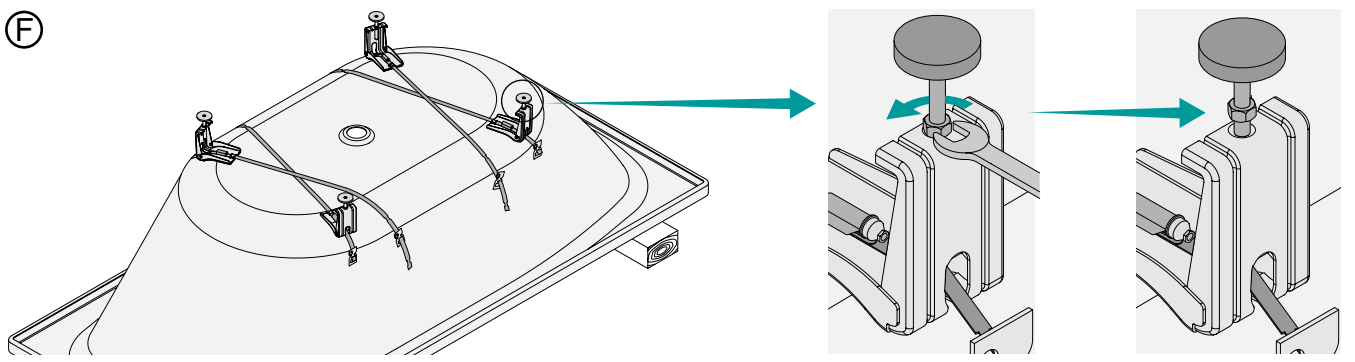

BADEWANNENFUSS B23-1525
CRADLE B23-1525
PIED B23-1525
BADPOOT B23-1525

Lieferung / Delivery
 Livraison / Levering

Art.-Nr.:
 B23-1525

Rev. 5 / 06.01.21 / Z0013619

BADEWANNENFUSS B23-1525
INSTALLATION

BADEWANNENFUSS B23-1525 INSTALLATION

BADEWANNENFUSS B23-1525 INSTALLATION

Abfluss anschließen / Connect drain
Brancher égout / Afvoer aansluiten