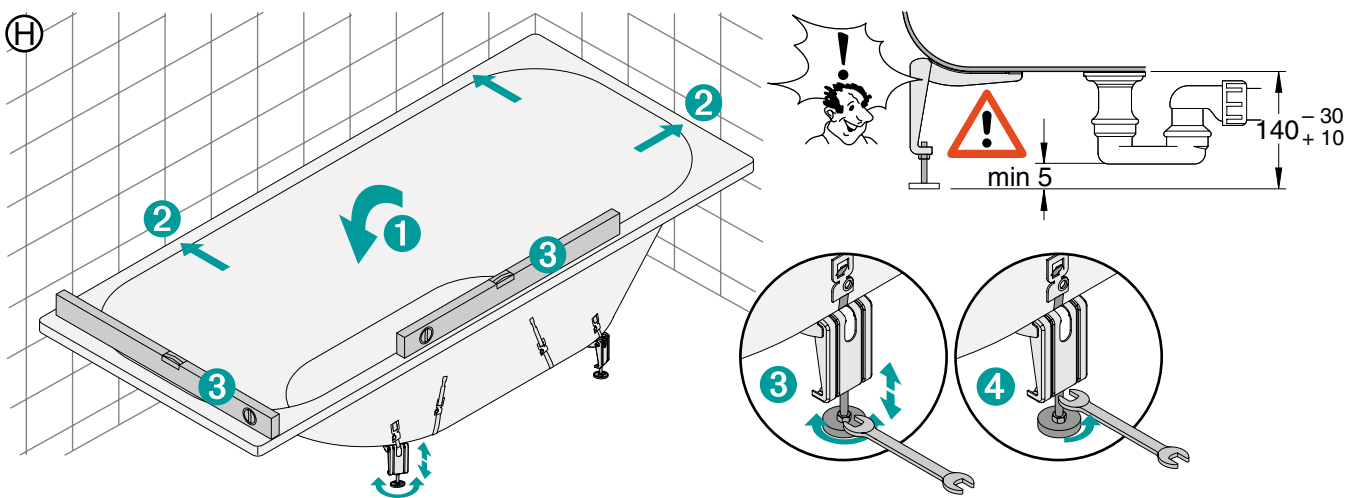

BADEWANNENFUSS B23-1525
CRADLE B23-1525
PIED B23-1525
BADPOOT B23-1525

Lieferung / Delivery
 Livraison / Levering

Art.-Nr.:
 B23-1525

Rev. 5 / 06.01.21 / Z0013619

BADEWANNENFUSS B23-1525
INSTALLATION

BADEWANNENFUSS B23-1525 INSTALLATION

BADEWANNENFUSS B23-1525 INSTALLATION

Abfluss anschließen / Connect drain
Brancher égout / Afvoer aansluiten