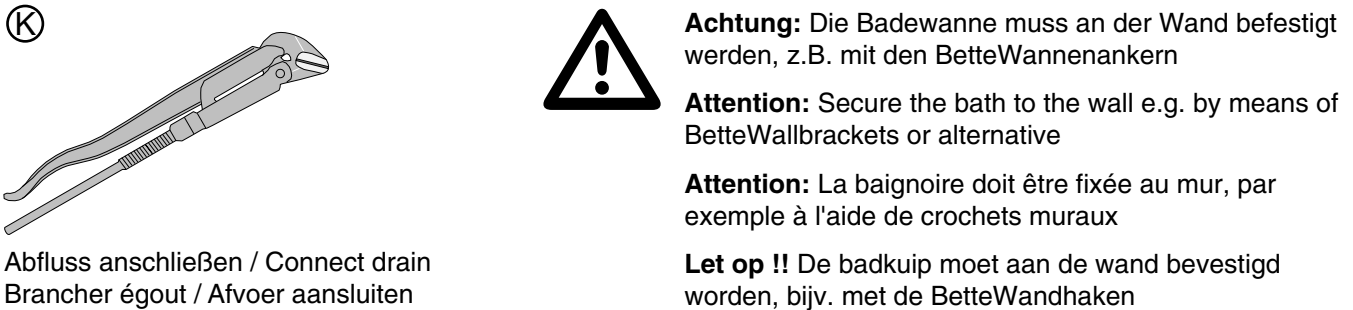

BADEWANNENFUSS B23-1525
CRADLE B23-1525
PIED B23-1525
BADPOOT B23-1525

Lieferung / Delivery
 Livraison / Levering

Art.-Nr.:
 B23-1525

Rev. 5 / 06.01.21 / Z0013619

BADEWANNENFUSS B23-1525
INSTALLATION

BADEWANNENFUSS B23-1525 INSTALLATION

BADEWANNENFUSS B23-1525 INSTALLATION

Abfluss anschließen / Connect drain
Brancher égout / Afvoer aansluiten