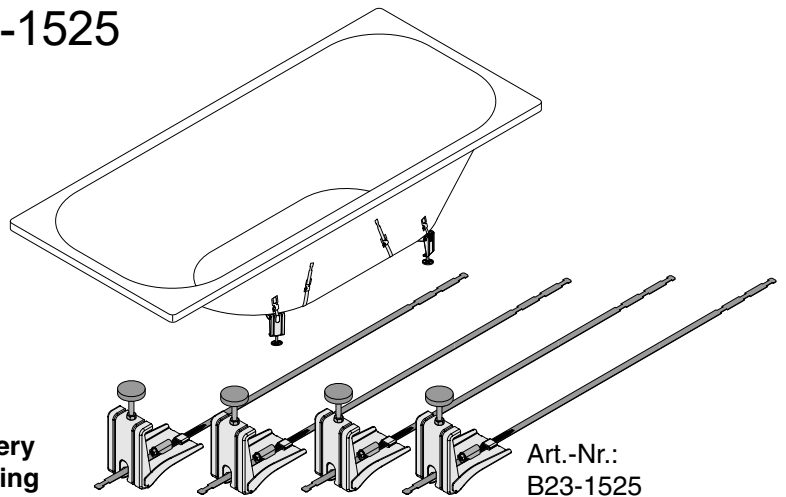

BADEWANNENFUSS B23-1525
CRADLE B23-1525
PIED B23-1525
BADPOOT B23-1525

Lieferung / Delivery
 Livraison / Levering

Art.-Nr.:
 B23-1525

Rev. 5 / 06.01.21 / Z0013619

BADEWANNENFUSS B23-1525
INSTALLATION

BADEWANNENFUSS B23-1525 INSTALLATION

BADEWANNENFUSS B23-1525 INSTALLATION

Abfluss anschließen / Connect drain
Brancher égout / Afvoer aansluiten