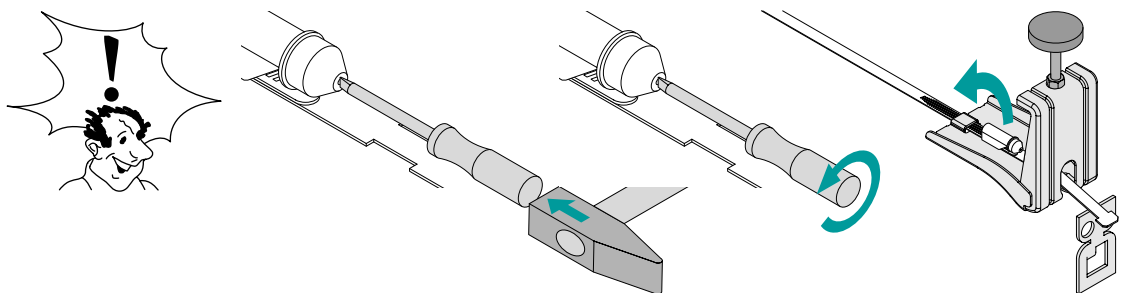

BADEWANNENFUSS B23-1525
CRADLE B23-1525
PIED B23-1525
BADPOOT B23-1525

Lieferung / Delivery
 Livraison / Levering

Art.-Nr.:
 B23-1525

Rev. 5 / 06.01.21 / Z0013619

BADEWANNENFUSS B23-1525
INSTALLATION

BADEWANNENFUSS B23-1525 INSTALLATION

BADEWANNENFUSS B23-1525 INSTALLATION

Abfluss anschließen / Connect drain
Brancher égout / Afvoer aansluiten