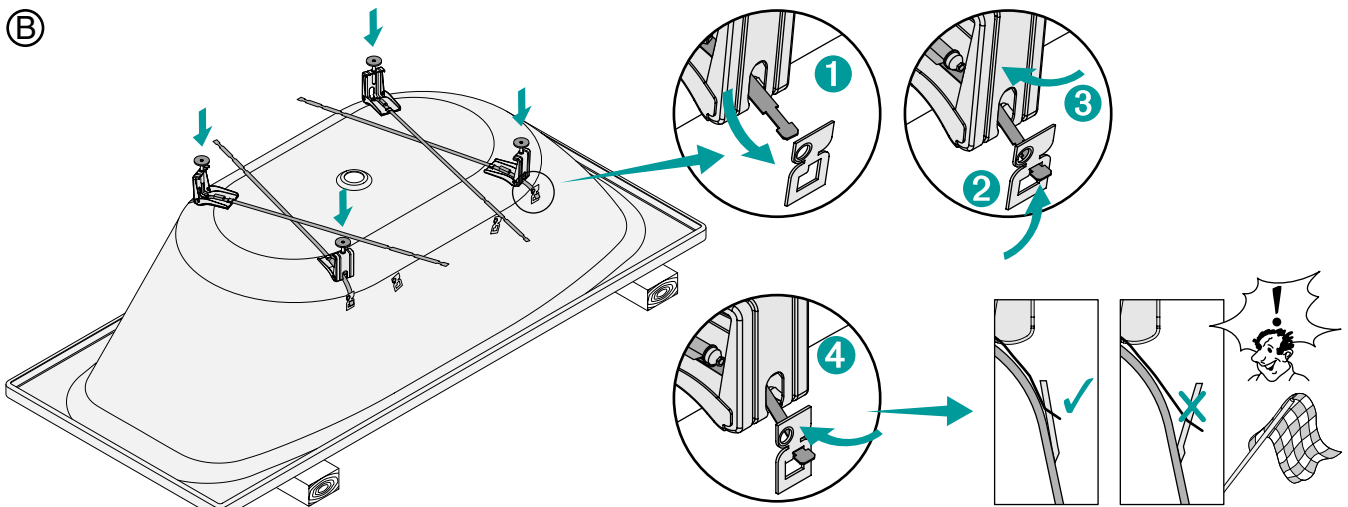

BADEWANNENFUSS B23-1525
CRADLE B23-1525
PIED B23-1525
BADPOOT B23-1525

Lieferung / Delivery
 Livraison / Levering

Art.-Nr.:
 B23-1525

Rev. 5 / 06.01.21 / Z0013619

BADEWANNENFUSS B23-1525
INSTALLATION

BADEWANNENFUSS B23-1525 INSTALLATION

BADEWANNENFUSS B23-1525 INSTALLATION

Abfluss anschließen / Connect drain
Brancher égout / Afvoer aansluiten