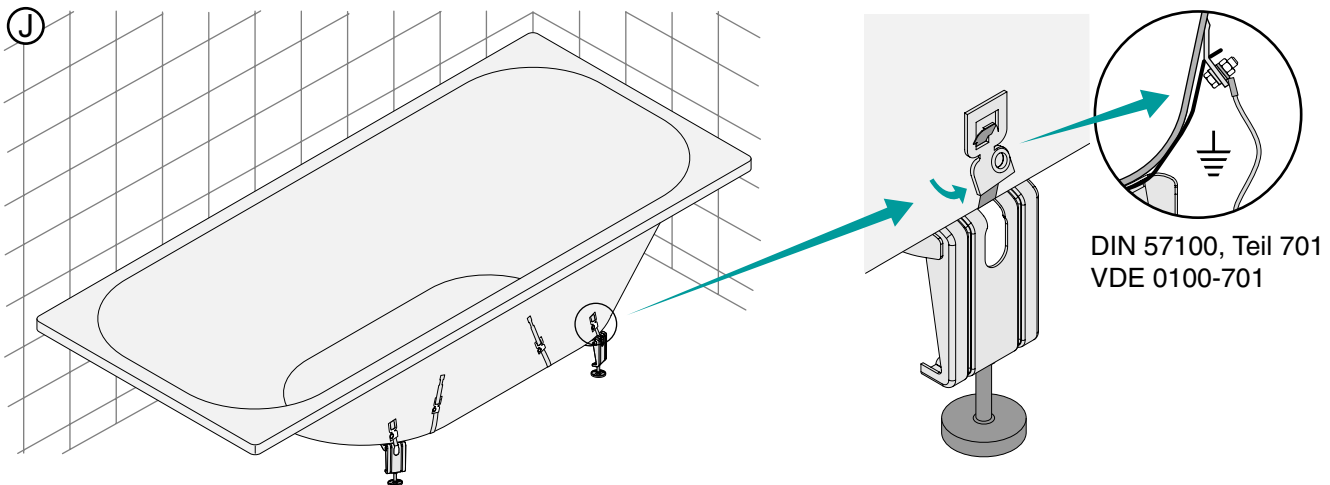

BADEWANNENFUSS B23-1525
CRADLE B23-1525
PIED B23-1525
BADPOOT B23-1525

Lieferung / Delivery
 Livraison / Levering

Art.-Nr.:
 B23-1525

Rev. 5 / 06.01.21 / Z0013619

BADEWANNENFUSS B23-1525
INSTALLATION

BADEWANNENFUSS B23-1525 INSTALLATION

BADEWANNENFUSS B23-1525 INSTALLATION

Abfluss anschließen / Connect drain
Brancher égout / Afvoer aansluiten