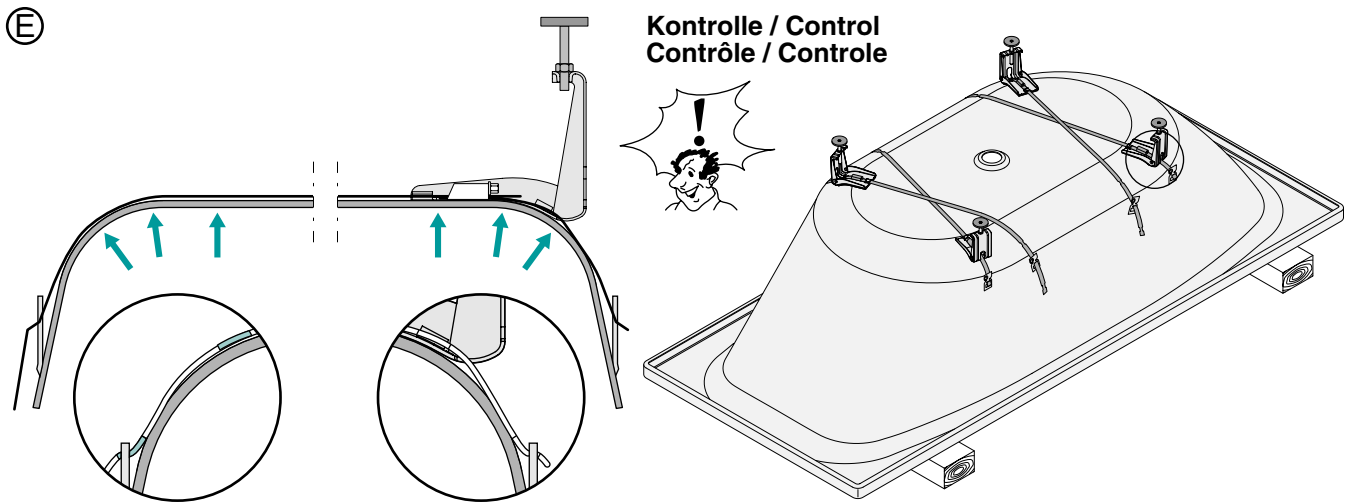

BADEWANNENFUSS B23-1525
CRADLE B23-1525
PIED B23-1525
BADPOOT B23-1525

Lieferung / Delivery
 Livraison / Levering

Art.-Nr.:
 B23-1525

Rev. 5 / 06.01.21 / Z0013619

BADEWANNENFUSS B23-1525
INSTALLATION

BADEWANNENFUSS B23-1525 INSTALLATION

BADEWANNENFUSS B23-1525 INSTALLATION

Abfluss anschließen / Connect drain
Brancher égout / Afvoer aansluiten