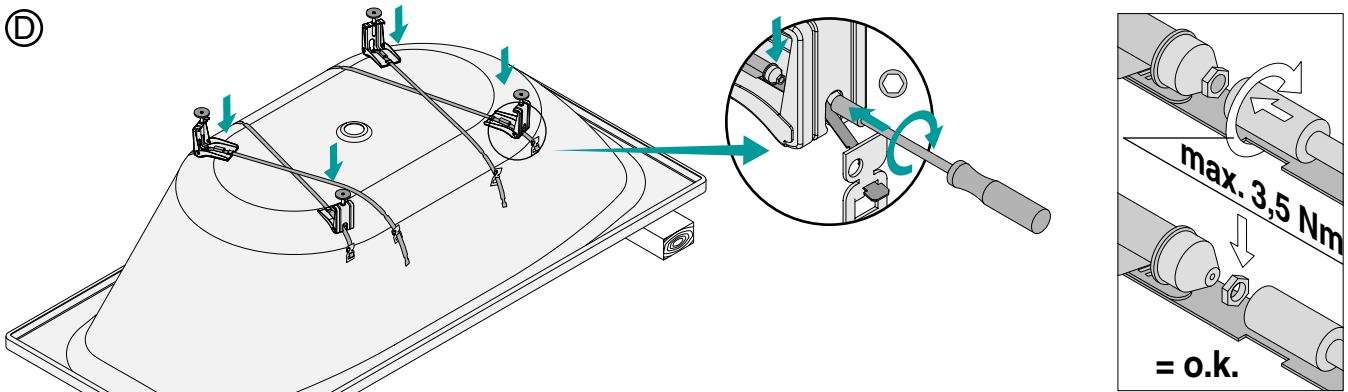

BADEWANNENFUSS B23-1525
CRADLE B23-1525
PIED B23-1525
BADPOOT B23-1525

Lieferung / Delivery
 Livraison / Levering

Art.-Nr.:
 B23-1525

Rev. 5 / 06.01.21 / Z0013619

BADEWANNENFUSS B23-1525
INSTALLATION

BADEWANNENFUSS B23-1525 INSTALLATION

BADEWANNENFUSS B23-1525 INSTALLATION

Abfluss anschließen / Connect drain
Brancher égout / Afvoer aansluiten