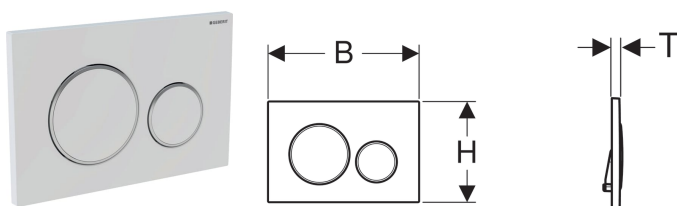

## Смывная клавиша Geberit Sigma20, двойной смыв

Образец

### Цели применения

- Для задействования смыва из смывного бачка скрытого монтажа Geberit Sigma

### Объем поставки

- Монтажная рама
- 2 держателя крепления рамки
- 2 толкателя привода смыва

Арт. №	Цвет / поверхность	Материал	В	Н	Т	
115.882.KH.1	Панель и клавиши: глянцевый хром Декоративные кольца: матовый хром	Пластик	24.6 см	16.4 см	1.2 см	
115.882.KJ.1	Панель и клавиши: белые Декоративные кольца: глянцевый хром	Пластик	24.6 см	16.4 см	1.2 см	
115.882.KK.1	Панель и клавиши: белые Декоративные кольца: позолота	Пластик	24.6 см	16.4 см	1.2 см	
115.882.KL.1	Панель: белая Декоративные кольца и клавиши: матовый хром	Пластик	24.6 см	16.4 см	1.2 см	
115.882.KM.1	Панель и клавиши: черные Декоративные кольца: глянцевый хром	Пластик	24.6 см	16.4 см	1.2 см	
115.882.KN.1	Панель и клавиши: матовый хром Декоративные кольца: глянцевый хром	Пластик	24.6 см	16.4 см	1.2 см	
115.882.SN.1	Панель и клавиши: полированные, с легкоочищаемой поверхностью Декоративные кольца: полированные	Нержавеющая сталь	24.6 см	16.4 см	1.2 см	
115.882.JQ.1	Панель и клавиши: лакированный матовый хром, с легкоочищаемой поверхностью Декоративные кольца: глянцевый хром	Пластик	24.6 см	16.4 см	1.2 см	
115.882.JT.1	Панель и клавиши: белый матовый лак, легко чистящееся покрытие Декоративные кольца: глянцевый хром	Пластик	24.6 см	16.4 см	1.2 см	
115.882.14.1	Панель и клавиши: черный матовый лак, легко чистящееся покрытие Декоративные кольца: глянцевый хром	Пластик	24.6 см	16.4 см	1.2 см	
115.882.11.1	Панель и клавиши: белые Декоративные кольца: белый матовый	Пластик	24.6 см	16.4 см	1.2 см	Новый
115.882.01.1	Панель и клавиши: белый матовый лак, легко чистящееся покрытие Декоративные кольца: белый	Пластик	24.6 см	16.4 см	1.2 см	Новый
115.882.DW.1	Панель и клавиши: черные Декоративные кольца: черный матовый	Пластик	24.6 см	16.4 см	1.2 см	Новый