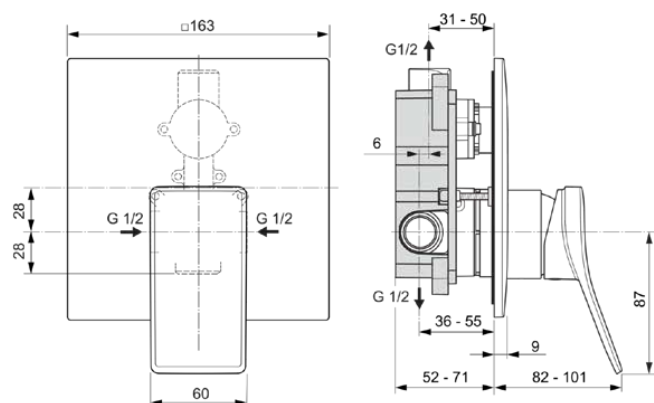

CONCA

A7376A5

CONCA | Встраиваемый смеситель для душа Kit 2 163x101x196.5 mm в покрытии магнит, Kit 1 required (A1300), 20.5 l/min (3 bar) | Технология Click, Технология PVD

Фото и схема

Общая информация

Тип изделия:	Смесители для душа
Подтип изделия:	Встраиваемый смеситель для душа Kit 2
Бренд:	Ideal Standard
Коллекция:	CONCA
Дизайнер:	Palomba Serafini Associati
Colour:	A5 - Магнит
Эффект обработки поверхности:	Шелковисто-матовые
Высота (мм):	196.5
Ширина (мм):	163
Длина / Проекция (мм):	82 - 101
Способ крепления:	Необходим внутренний комплект 1
Рекомендуемый встроенный комплект:	A1300
Вес нетто (кг):	0.84
EAN-код:	3800861085799

CONCA

A7376A5

CONCA | Встраиваемый смеситель для душа Kit 2 163x101x196.5 mm в покрытии магнит, Kit 1 required (A1300), 20.5 l/min (3 bar) | Технология Click, Технология PVD

Спецификации с продукцией

PVD технология:	Да
Форма отражателя (лей):	Квадратные
Отделка поверхности:	PVD
Эффект обработки поверхности:	Шелковисто-матовые
Ограничитель температуры:	Да
Тип рукоятки:	Рычаг
Тип температурного контроля:	Ручное управление
С отражателем (ми):	Да
С рукояткой (ками):	Да
С комплектом ручного душа:	Нет
С верхним душем:	Нет
С уплотняющей прокладкой:	Нет
С душевым комплектом:	Нет
Способ крепления:	Необходим внутренний комплект 1
Способ монтажа:	Настенный / встраиваемый
S-коннекторы с пониженным уровнем шума:	Нет
С S-соединениями:	Нет