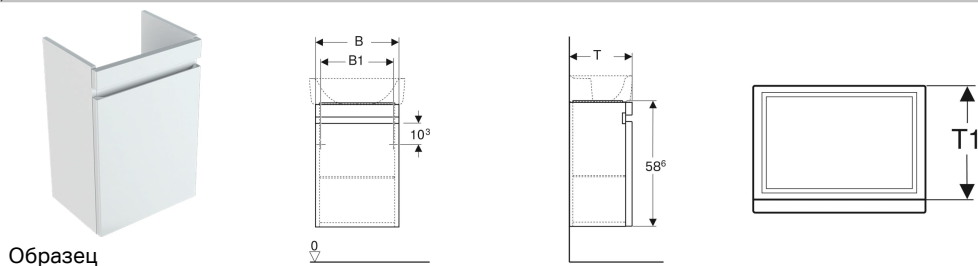

## Шкафчик для раковины Geberit Renova Plan, с одной дверью

### Характеристики

- Подвесной
- С одной дверцей
- Утопленная ручка для открывания
- Дверь с демпфирующим механизмом
- С одной переставной полкой

- Страна расположения петель: слева или справа
- С защитой от конденсата
- Фронтальная часть из МДФ
- Поставляется в собранном состоянии

### Объем поставки

- Шкафчик для раковины
- Полка
- Крепеж

Арт. №	Цвет / поверхность	B	B1	Ширина раковина	H	T	T1
869050000	Белый / Высокоглянцевое покрытие	41.4 см	36.5 см	50 см	58.6 см	34.5 см	31.5 см
869045000	Белый / Высокоглянцевое покрытие	39.4 см	34.5 см	45 см	58.6 см	29 см	26 см
869046000	Лавовый / Матовое покрытие	39.4 см	34.5 см	45 см	58.6 см	29 см	26 см
869051000	Лавовый / Матовое покрытие	41.4 см	36.5 см	50 см	58.6 см	34.5 см	31.5 см
869047000	Вяз / Структурированное покрытие	39.4 см	34.5 см	45 см	58.6 см	29 см	26 см
869052000	Вяз / Структурированное покрытие	41.4 см	36.5 см	50 см	58.6 см	34.5 см	31.5 см
869053000	Дуб / Структурированное покрытие	41.4 см	36.5 см	50 см	58.6 см	34.5 см	31.5 см
869048000	Дуб / Структурированное покрытие	39.4 см	34.5 см	45 см	58.6 см	29 см	26 см