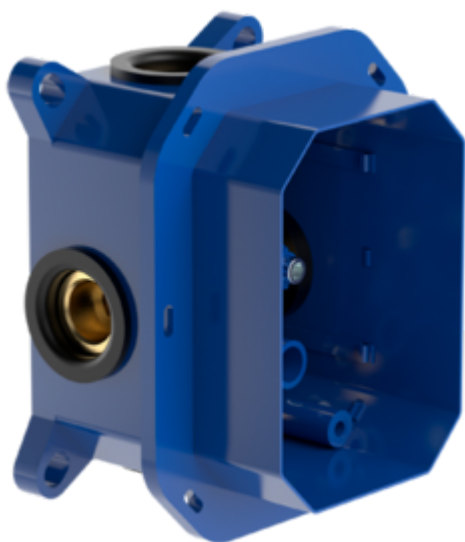

TAPS & FITTINGS, АКССУАРЫ, СМЕСИТЕЛИ ДЛЯ ВАННОЙ, ДЕТАЛИ ДЛЯ УСТАНОВКИ И СКРЫТОГО МОНТАЖА УНИВЕРСАЛЬНЫЕ СМЕСИТЕЛИ И ДЕТАЛИ

ИНФОРМАЦИЯ ОБ ИЗДЕЛИИ

1 . POSITION

Модель	TVS000351000
Вес	1,375 kg
Описание	Хром Минимальная / Максимальная глубина установки: 75 / 101 мм, Пропускная способность при 3 бар на выпуске № 1: 21,5 л/мин, на выпуске № 2: 21,5 л/мин
Specification texts	Универсальные смесители и детали; Vi-Box, универсальный корпус для однорычажного смесителя при скрытом монтаже; Хром; Минимальная / Максимальная глубина установки: 75 / 101 мм, Пропускная способность при 3 бар на выпуске № 1: 21,5 л/мин, на выпуске № 2: 21,5 л/мин

ЦВЕТА

TVS00035100000 4051202465773