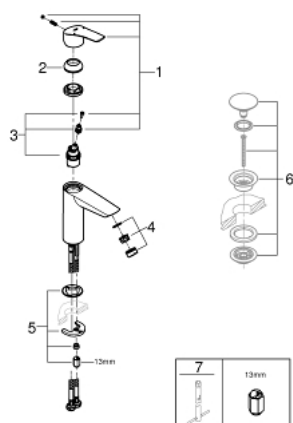

## 23 324 003 СМЕСИТЕЛЬ ОДНОРЫЧАЖНЫЙ ДЛЯ РАКОВИНЫ, DN 15, M-SIZE

### ОПИСАНИЕ ПРОДУКТА

- монтаж на одно отверстие
- металлический рычаг
- **GROHE SilkMove** керамический картридж **28 мм**
- регулировка расхода воды
- с ограничителем температуры
- **GROHE StarLight** хромированное покрытие поверхности
- **GROHE EcoJoy** - 5,7 л/мин
- **GROHE Zero** Изолированный водоток - вода не контактирует с металлами корпуса смесителя
- **GROHE FastFixation** система быстрого монтажа
- гладкий корпус
- гибкая подводка
- **профессиональная серия**

23 324 003 СМЕСИТЕЛЬ ОДНОРЫЧАЖНЫЙ ДЛЯ РАКОВИНЫ, DN 15,  
M-SIZE

**ЗАПАСНЫЕ ЧАСТИ**

- 1: Рычаг (Order-nr. 48548000)
  - 2: Колпак (Order-nr. 46116000)
  - 3: Картридж (Order-nr. 48518000)
  - 4: Аэратор (Order-nr. 48159000)
  - 5: Обратное резьбовое соединение (Order-nr. 46645000)
  - 6: Сливной нажимной гарнитур (Order-nr. 65807000)\*
  - 7: Монтажный ключ (Order-nr. 19017000)\*
- \* Optional accessories