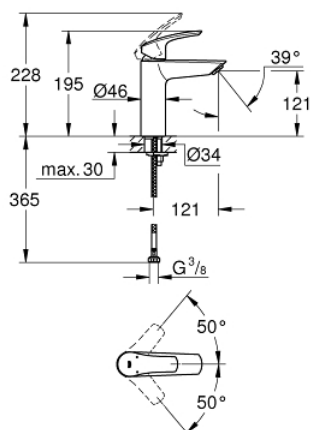

## 23 324 003 СМЕСИТЕЛЬ ОДНОРЫЧАЖНЫЙ ДЛЯ РАКОВИНЫ, DN 15, M-SIZE

### ОПИСАНИЕ ПРОДУКТА

- монтаж на одно отверстие
- металлический рычаг
- **GROHE SilkMove** керамический картридж **28 мм**
- регулировка расхода воды
- с ограничителем температуры
- **GROHE StarLight** хромированное покрытие поверхности
- **GROHE EcoJoy** - 5,7 л/мин
- **GROHE Zero** Изолированный водоток - вода не контактирует с металлами корпуса смесителя
- **GROHE FastFixation** система быстрого монтажа
- гладкий корпус
- гибкая подводка
- **профессиональная серия**

23 324 003 СМЕСИТЕЛЬ ОДНОРЫЧАЖНЫЙ ДЛЯ РАКОВИНЫ, DN 15,  
M-SIZE

**ЗАПАСНЫЕ ЧАСТИ**

- 1: Рычаг (Order-nr. 48548000)
  - 2: Колпак (Order-nr. 46116000)
  - 3: Картридж (Order-nr. 48518000)
  - 4: Аэратор (Order-nr. 48159000)
  - 5: Обратное резьбовое соединение (Order-nr. 46645000)
  - 6: Сливной нажимной гарнитур (Order-nr. 65807000)\*
  - 7: Монтажный ключ (Order-nr. 19017000)\*
- \* Optional accessories