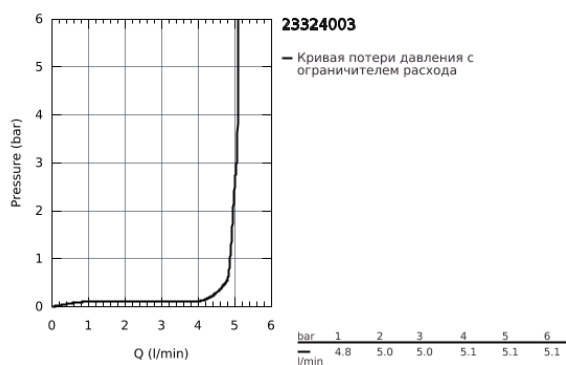

## 23 324 003 СМЕСИТЕЛЬ ОДНОРЫЧАЖНЫЙ ДЛЯ РАКОВИНЫ, DN 15, M-SIZE

### ОПИСАНИЕ ПРОДУКТА

- монтаж на одно отверстие
- металлический рычаг
- **GROHE SilkMove** керамический картридж **28 мм**
- регулировка расхода воды
- с ограничителем температуры
- **GROHE StarLight** хромированное покрытие поверхности
- **GROHE EcoJoy** - 5,7 л/мин
- **GROHE Zero** Изолированный водоток - вода не контактирует с металлами корпуса смесителя
- **GROHE FastFixation** система быстрого монтажа
- гладкий корпус
- гибкая подводка
- **профессиональная серия**