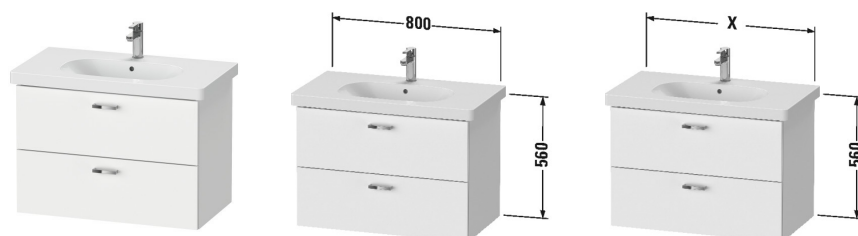

**XBase Тумбочка подвесная # XB6190**

| &lt; 800 мм &gt; |

Тумбочка подвесная	Размеры	Вес	Номер заказа
2 выдвигаемых ящика, верхний ящик, вкл. вырез и крышку для сифона, для D-Code # 034285			
<b>Цвета</b>			
M18 Белый матовый, декор M30 Natural Oak M49 Графит матовый, декор M53 Каштан темный, декор			
<b>Вариант</b>			
	800 x 458 мм		XB6190
<b>Справка</b>			
монтаж только в сочетании с малогабаритным сифоном (рекомендуется # 005076), Возможна система разделителей (опция), отдельный компонент # UV 9845			
<b>Соответствующая продукция</b>			
Система разделителей Индивидуальная переустанавливаемая система разделителей с крышкой, черный бриллиант, для тумбочки, 115 x 320 мм	115 x 320 мм		UV9845
Малогабаритный сифон , 1 1/4" мм	1 1/4" мм		005076
Умывальник, умывальник для мебели с переливом, с плоскостью под смеситель, глазуровка снизу, 850 x 480 мм	850 x 480 мм		034285