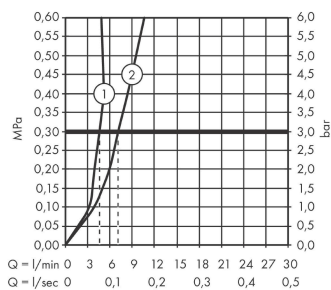

Технология

Продукт

Чертеж

График расхода воды

- ① With flow limiter
- ② Без ограничитель расхода

Talis E

Смеситель для раковины 110, однорычажный, без сливного набора

Поверхности : **хром** Артикульный номер: **71712000**