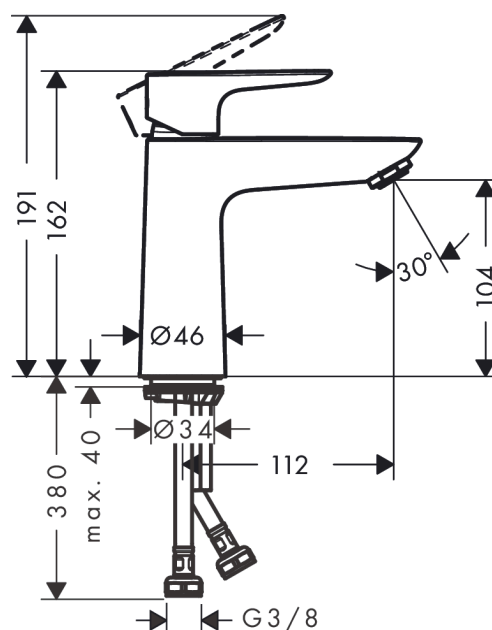

Talis E

Смеситель для раковины 110, однорычажный, без сливного набора

Поверхности : хром Артикулный номер: 71712000

Описание

Характеристики

- ComfortZone 110
- выступ 112 мм
- расход воды при 3 барах: 5 л/мин
- керамический узел смешивания
- регулируемое ограничение температуры
- подходит для проточных водонагревателей
- вид соединения: соединительные шланги G 3/8

Технология

Продукт

Чертеж

График расхода воды

- ① With flow limiter
- ② Без ограничитель расхода

Talis E

Смеситель для раковины 110, однорычажный, без сливного набора

Поверхности : **хром** Артикульный номер: **71712000**

Покомпонентное изображение

Год выпуска: >05/17

Talis E

Смеситель для раковины 110, однорычажный, без сливного набора

Поверхности : **хром** Артикульный номер: **71712000**

Перечень запасных частей

Год выпуска: >05/17

Позиция	Описание	Артикульный номер	PC	PU
1	handle	92687000	-	1
2	screw cover	95704000	-	1
3	hollow set screw M6x10 DIN 916	96029000	-	1
4	flange	92625000	-	1
5	nut	92689000	-	1
6	O-ring 25x1,5	98146000	-	1
7	O-ring 27x1,5	92527000	-	1
8	cartridge, assy	97685000	-	1
9	seal	98865000	-	1
10	adapter for cartridge	92628000	-	1
11	adapter for cartridge	98866000	-	1
12	O-ring 23x2	98398000	-	1
13	aerator M24x1 (5 l/min)	13185000	-	1
14	screw M8 x 68	97736000	-	1
15	seal	97608000	-	1
16	fixing set	96016000	-	1
17	connection hose 450 mm M8x0,75 G3/8	97206000	-	1
18	O-ring 6,6x1,6	93019000	-	1