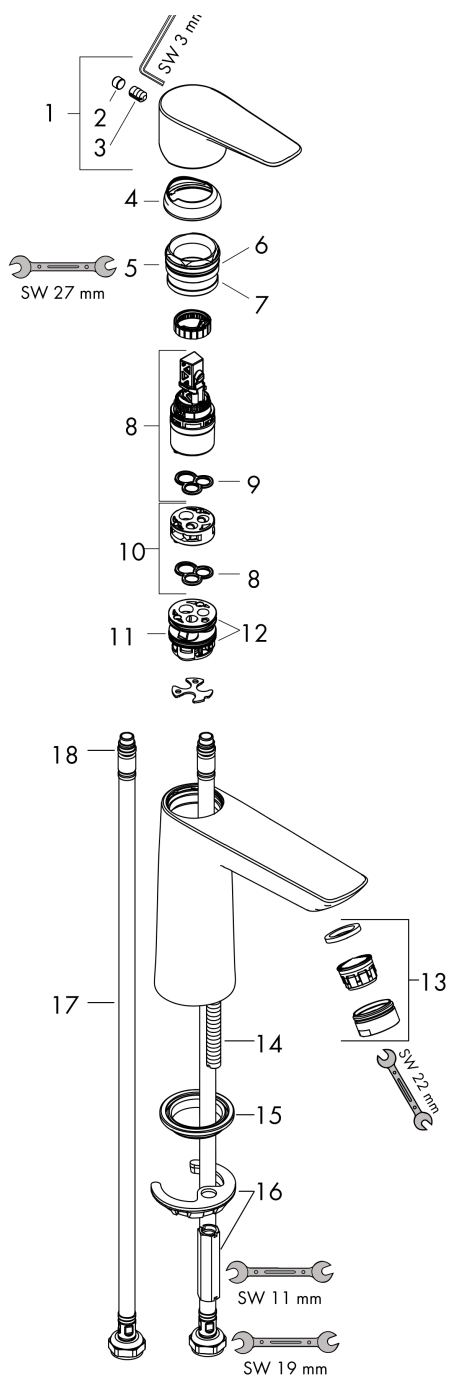

Talis E

Смеситель для раковины 110, однорычажный, без сливного набора

Поверхности : хром Артикулный номер: 71712000

Описание

Характеристики

- ComfortZone 110
- выступ 112 мм
- расход воды при 3 барах: 5 л/мин
- керамический узел смешивания
- регулируемое ограничение температуры
- подходит для проточных водонагревателей
- вид соединения: соединительные шланги G 3/8

Технология

Продукт

Чертеж

График расхода воды

- ① With flow limiter
- ② Без ограничитель расхода

Talis E

Смеситель для раковины 110, однорычажный, без сливного набора

Поверхности : **хром** Артикульный номер: **71712000**

Покомпонентное изображение

Год выпуска: >05/17

Talis E

Смеситель для раковины 110, однорычажный, без сливного набора

Поверхности : **хром** Артикульный номер: **71712000**

Перечень запасных частей

Год выпуска: >05/17

Позиция	Описание	Артикульный номер	PC	PU
1	handle	92687000	-	1
2	screw cover	95704000	-	1
3	hollow set screw M6x10 DIN 916	96029000	-	1
4	flange	92625000	-	1
5	nut	92689000	-	1
6	O-ring 25x1,5	98146000	-	1
7	O-ring 27x1,5	92527000	-	1
8	cartridge, assy	97685000	-	1
9	seal	98865000	-	1
10	adapter for cartridge	92628000	-	1
11	adapter for cartridge	98866000	-	1
12	O-ring 23x2	98398000	-	1
13	aerator M24x1 (5 l/min)	13185000	-	1
14	screw M8 x 68	97736000	-	1
15	seal	97608000	-	1
16	fixing set	96016000	-	1
17	connection hose 450 mm M8x0,75 G3/8	97206000	-	1
18	O-ring 6,6x1,6	93019000	-	1