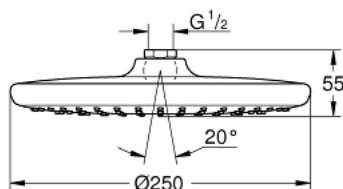

### ОПИСАНИЕ ПРОДУКТА

- Rain
- Ø 250 мм
- тыльная часть головки верхнего душа белая
- шаровый шарнир с углом поворота  $\pm 10^\circ$
- резьбовое соединение 1/2"
- **GROHE EcoJoy** ограничитель расхода воды 9,5 л/мин
- **GROHE DreamSpray** превосходный поток воды
- **GROHE StarLight** хромированная поверхность
- система **SpeedClean** против известковых отложений
- **внутренний охлаждающий канал** для продолжительного срока службы
- может использоваться с проточным водонагревателем
- минимальное давление 1,0 бар
- **профессиональная серия**