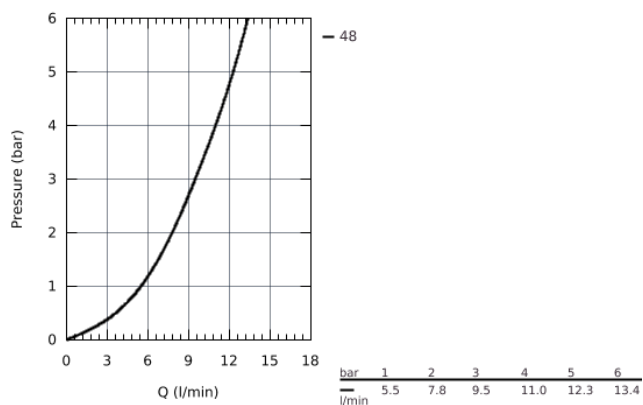

### ОПИСАНИЕ ПРОДУКТА

- Rain
- Ø 250 мм
- тыльная часть головки верхнего душа белая
- шаровый шарнир с углом поворота  $\pm 10^\circ$
- резьбовое соединение 1/2"
- **GROHE EcoJoy** ограничитель расхода воды 9,5 л/мин
- **GROHE DreamSpray** превосходный поток воды
- **GROHE StarLight** хромированная поверхность
- система **SpeedClean** против известковых отложений
- **внутренний охлаждающий канал** для продолжительного срока службы
- может использоваться с проточным водонагревателем
- минимальное давление 1,0 бар
- **профессиональная серия**