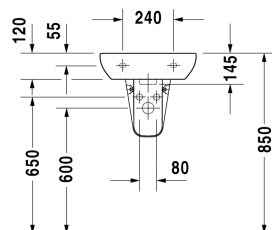

D-Code **Умывальник для рук** # 07054500002

| < 450 мм > |

Умывальник для рук	Размеры	Вес	Номер заказа
с переливом, с плоскостью под смеситель, глазуровка снизу, 450 мм			
Цвета			
00 Белый Alpin			
Вариант			
●	450 x 340 мм	10,200 кг	07054500002
Соответствующая продукция			
Полупьедестал для # 070545, 215 x 225 мм	215 x 225 мм		085717

Все чертежи содержат необходимые размеры с соблюдением стандартных допусков. Они указаны в мм и не являются обязательными. Точные размеры, в частности для монтажа по индивидуальному заказу, можно получить только по готовому изделию.