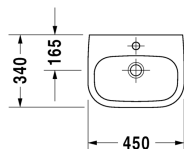

D-Code **Умывальник для рук** # 07054500002

| < 450 мм > |

Умывальник для рук	Размеры	Вес	Номер заказа
с переливом, с плоскостью под смеситель, глазуровка снизу, 450 мм			
Цвета			
00 Белый Alpin			
Вариант			
●	450 x 340 мм	10,200 кг	07054500002
Соответствующая продукция			
Полупьедестал для # 070545, 215 x 225 мм	215 x 225 мм		085717

Все чертежи содержат необходимые размеры с соблюдением стандартных допусков. Они указаны в мм и не являются обязательными. Точные размеры, в частности для монтажа по индивидуальному заказу, можно получить только по готовому изделию.