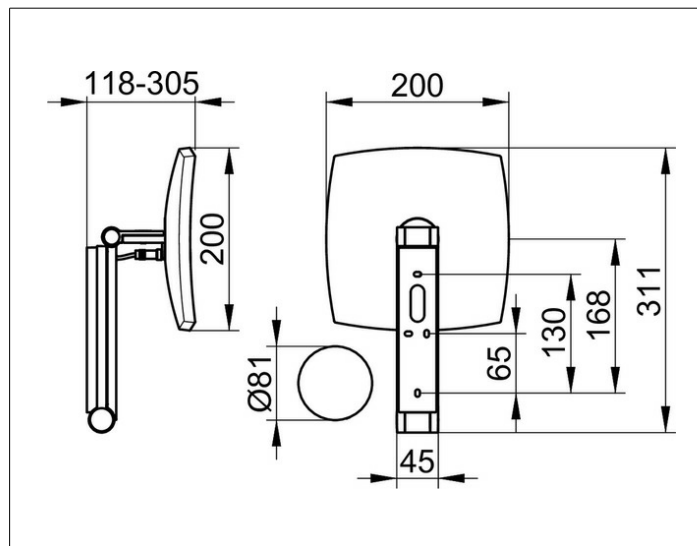

Kosmetikspiegel

17613039002 Косметическое зеркало

ИЗДЕЛИЕ**ЧЕРТЕЖ****ОПИСАНИЕ ИЗДЕЛИЯ**

с подсветкой, 5-уровневое переключение цвета подсветки от 2700 Кельвин (теплый белый) до 6500 Кельвин (дневной свет), стеклянная панель управления, электрокабель интегрирован в поворотный кронштейн, настенная модель на кронштейне с шарниром, регулируется в трех плоскостях, одностороннее зеркало, вогнутое, коэффициент увеличения x 5

Управление:

Стеклянная сенсорная панель и светодиодный индикатор

Электроснабжение:

подключение к сети через подрозетник,

12 В встраиваемый сетевой блок питания,

Напряжение на входе: 220-240 В,

Потребление в режиме ожидания: < 0,5 Вт