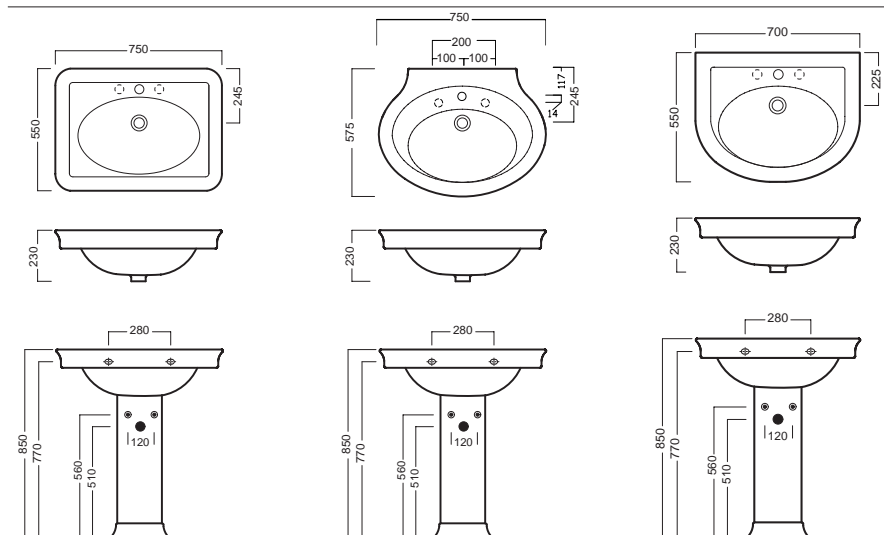

## INSTALLAZIONE INSTALLATION

sospeso  
wall hung

## ACCESSORI ACCESSORIES

**YR4701**  
fissaggio lavabo  
fixing bolt for washbasin

**YXMY77**  
sifone di scarico  
drain trap

**A0Y7A801** (Bl-White)  
Piletta in CERAMICA con  
tappo "Up & Down" Ø 71 mm  
CERAMIC drain siphon with  
"Up & Down" cap Ø 71 mm

**YXMQ77** (CR-Chrome)  
**YXMQ01** (Bl-White)  
Piletta universale  
"Up & Down" / Scarico Libero  
con tappo Ø 63 mm  
Universal "Free outlet" /  
"Up & Down" drain siphon with  
cap Ø 63 mm

**Y0EK01**  
colonna  
pedestal

## DISEGNO TECNICO TECHNICAL DESIGN

**01 BIANCO**  
WHITE