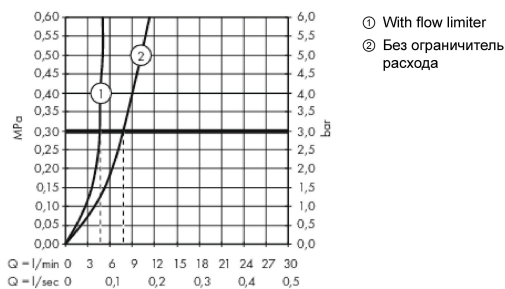

Технология

Награды за дизайн

Продукт

Чертеж

График расхода воды

Metropol

Кран 100, однорычажный, с рычаговой ручкой, для холодной воды, для маленькой раковины

Поверхности : **хром** Артикульный номер: **32501000**