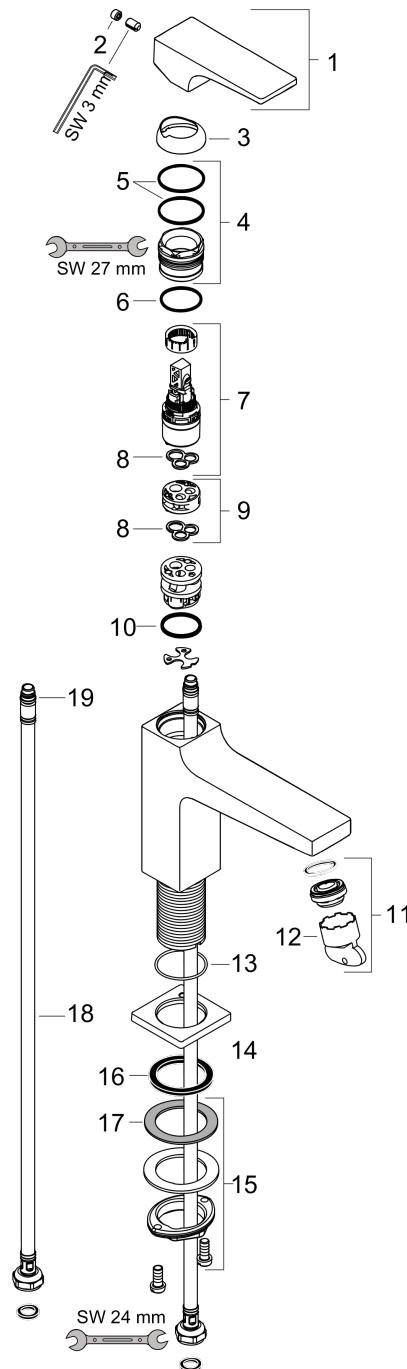

Metropol

Кран 100, однорычажный, с рычаговой рукояткой, для холодной воды, для маленькой раковины

Поверхности : хром Артикульный номер: 32501000

Описание

Характеристики

- ComfortZone 100
- выступ 127 мм
- тип струи: обычная струя
- максимальный расход воды при 3 бар: 5 л/мин
- керамический узел смешивания
- только для холодной воды
- вид соединения: соединительные шланги G 3/8

Технология

Награды за дизайн

Продукт

Чертеж

График расхода воды

Metropol

Кран 100, однорычажный, с рычаговой ручкой, для холодной воды, для маленькой раковины

Поверхности : **хром** Артикульный номер: **32501000**

Покомпонентное изображение

Год выпуска: >04/17

Metropol**Кран 100, однорычажный, с рычаговой рукояткой, для холодной воды, для маленькой раковины**Поверхности : **хром** Артикульный номер: **32501000****Перечень запасных частей**

Год выпуска: >04/17

Позиция	Описание	Артикульный номер	PC	PU
1	handle	93099000	-	1
2	screw cover	95704000	-	1
3	flange	92625000	-	1
4	nut	92689000	-	1
5	O-ring 27x1,5	92527000	-	1
6	O-ring 25x1,5	98146000	-	1
7	cartridge, assy	97685000	-	1
8	seal	98865000	-	1
9	adapter for cartridge	92628000	-	1
10	O-ring 23x2	98398000	-	1
11	aerator M24x1 (5 l/min)	92996000	-	1
12	service tool	95661000	-	1
13	O-ring 32x1,5	92936000	-	1
14	escutcheon	93048000	-	1
15	fixing set (Ø 32)	13961000	-	1
16	flat seal	98749000	-	1
17	lever collar	97548000	-	1
18	connection hose 450 mm M8x0,75 G3/8	97206000	-	1
19	O-ring 7x1,5	98422000	-	1
a	fixation extension 35 mm	13898000	-	1