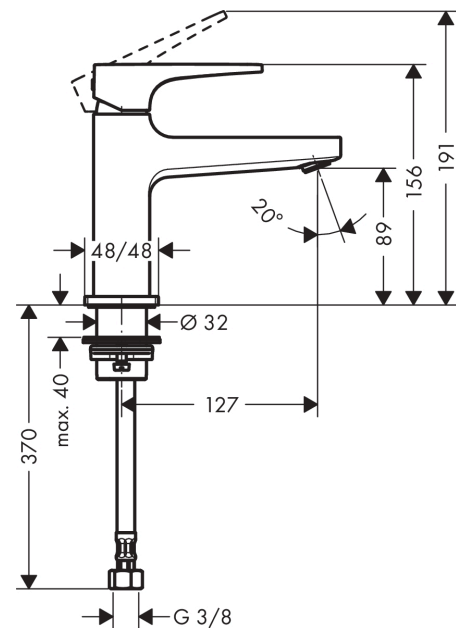

Metropol

Кран 100, однорычажный, с рычаговой рукояткой, для холодной воды, для маленькой раковины

Поверхности : хром Артикульный номер: 32501000

Описание

Характеристики

- ComfortZone 100
- выступ 127 мм
- тип струи: обычная струя
- максимальный расход воды при 3 бар: 5 л/мин
- керамический узел смешивания
- только для холодной воды
- вид соединения: соединительные шланги G 3/8

Технология

Награды за дизайн

Продукт

Чертеж

График расхода воды

Metropol

Кран 100, однорычажный, с рычаговой ручкой, для холодной воды, для маленькой раковины

Поверхности : **хром** Артикульный номер: **32501000**

Покомпонентное изображение

Год выпуска: >04/17

Metropol**Кран 100, однорычажный, с рычаговой рукояткой, для холодной воды, для маленькой раковины**Поверхности : **хром** Артикульный номер: **32501000****Перечень запасных частей**

Год выпуска: >04/17

Позиция	Описание	Артикульный номер	PC	PU
1	handle	93099000	-	1
2	screw cover	95704000	-	1
3	flange	92625000	-	1
4	nut	92689000	-	1
5	O-ring 27x1,5	92527000	-	1
6	O-ring 25x1,5	98146000	-	1
7	cartridge, assy	97685000	-	1
8	seal	98865000	-	1
9	adapter for cartridge	92628000	-	1
10	O-ring 23x2	98398000	-	1
11	aerator M24x1 (5 l/min)	92996000	-	1
12	service tool	95661000	-	1
13	O-ring 32x1,5	92936000	-	1
14	escutcheon	93048000	-	1
15	fixing set (Ø 32)	13961000	-	1
16	flat seal	98749000	-	1
17	lever collar	97548000	-	1
18	connection hose 450 mm M8x0,75 G3/8	97206000	-	1
19	O-ring 7x1,5	98422000	-	1
a	fixation extension 35 mm	13898000	-	1