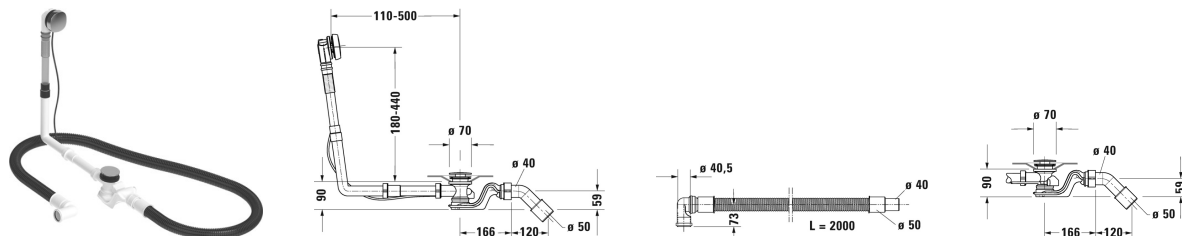

Accessories **Комплект слива-перелива квадратно-овальный # 792208**

Комплект слива-перелива квадратно-овальный	Размеры	Вес	Номер заказа
хром, для ванн с центральным выпуском, с гибким выпускным шлангом, диаметр выпуска 52 мм, длина шланга в метал. оплетке 850 мм			
Цвета			
Вариант			

Все чертежи содержат необходимые размеры с соблюдением стандартных допусков. Они указаны в мм и не являются обязательными. Точные размеры, в частности для монтажа по индивидуальному заказу, можно получить только по готовому изделию.