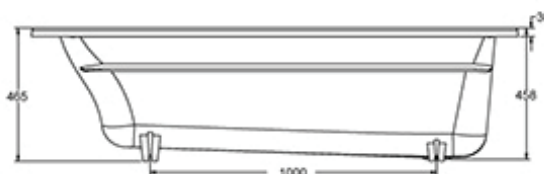

Технические характеристики

- РАЗМЕРЫ (СМ) : 170 x 80 см
- ТИП УСТАНОВКИ : Встраиваемые
- PRODUIT INCLUS : Антискользящее покрытие
- EQUIPABLE EN BALNÉO : Нет
- МАТЕРИАЛ : Чугун
- FORME : Прямоугольные
- VIDAGE : 52 мм
- GARANTIE : 25 лет

Продукты для комплектации

- E4113 : Комплект ножек

Связанные продукты

- 18355T : Слив

Общая информация

Спецификация продукта : Чугунная ванна 170 x 80 см, с отверстиями для поручня. E6D905. Коллекция : ARCHER. РАЗМЕРЫ (СМ) : 170 x 80 см. МАТЕРИАЛ : Чугун. ТИП УСТАНОВКИ : Встраиваемые. FORME : Прямоугольные. PRODUIT INCLUS : Антискользящее покрытие. VIDAGE : 52 мм. EQUIPABLE EN BALNÉO : Нет. GARANTIE : 25 лет.