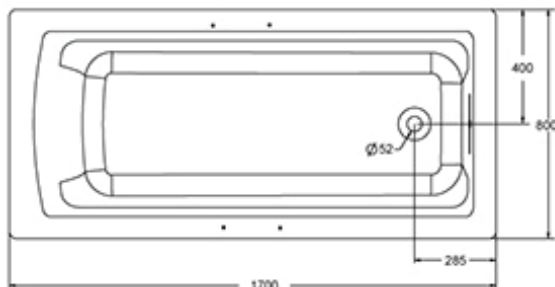

Технические характеристики

- РАЗМЕРЫ (СМ) : 170 x 80 см
- ТИП УСТАНОВКИ : Встраиваемые
- PRODUIT INCLUS : Антискользящее покрытие
- EQUIPABLE EN BALNÉO : Нет
- МАТЕРИАЛ : Чугун
- FORME : Прямоугольные
- VIDAGE : 52 мм
- GARANTIE : 25 лет

Продукты для комплектации

- E4113 : Комплект ножек

Связанные продукты

- 18355T : Слив

Общая информация

Спецификация продукта : Чугунная ванна 170 x 80 см, с отверстиями для поручня. E6D905. Коллекция : ARCHER. РАЗМЕРЫ (СМ) : 170 x 80 см. МАТЕРИАЛ : Чугун. ТИП УСТАНОВКИ : Встраиваемые. FORME : Прямоугольные. PRODUIT INCLUS : Антискользящее покрытие. VIDAGE : 52 мм. EQUIPABLE EN BALNÉO : Нет. GARANTIE : 25 лет.