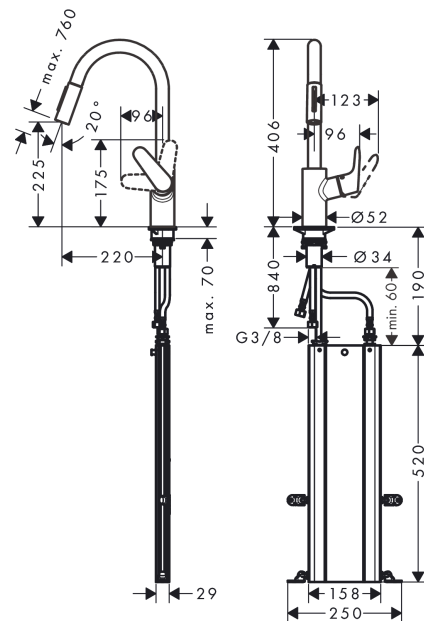

Focus M41**Кухонный смеситель однорычажный, 240, с вытяжным душем, 2jet, sBox**Поверхности : **хром** Артикульный номер: **73880000****Описание****Характеристики**

- состоит из: однорычажный кухонный смеситель, корпус для шланга
- ComfortZone 240
- угол поворота излива: регулировка на 2 уровня, на 110° или 150°
- ламинарная и душевая струя
- фиксируемая душевая струя, переключение струи в исходное положение нажатием кнопки
- магнитная система крепления душа MagFit
- максимальный расход воды при 3 бар: 9.5 л/мин
- керамический узел смешивания
- соединительные шланги G 3/8
- встроенный клапан обратного тока воды
- подходит для проточных водонагревателей

Технология**Продукт****Чертеж**

Focus M41

Кухонный смеситель однорычажный, 240, с вытяжным душем, 2jet, sBox

Поверхности : **хром** Артикульный номер: **73880000**

График расхода воды