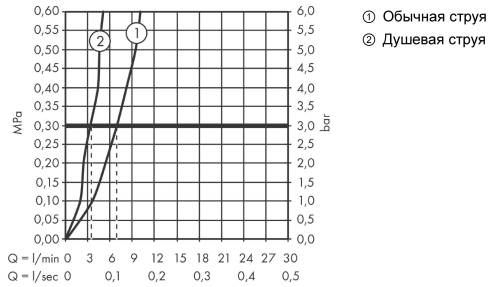

**Технология****Продукт****Чертеж**

### График расхода воды

Расход измерен практически с помощью соответствующей арматуры (термостат/смеситель/скрытый клапан).