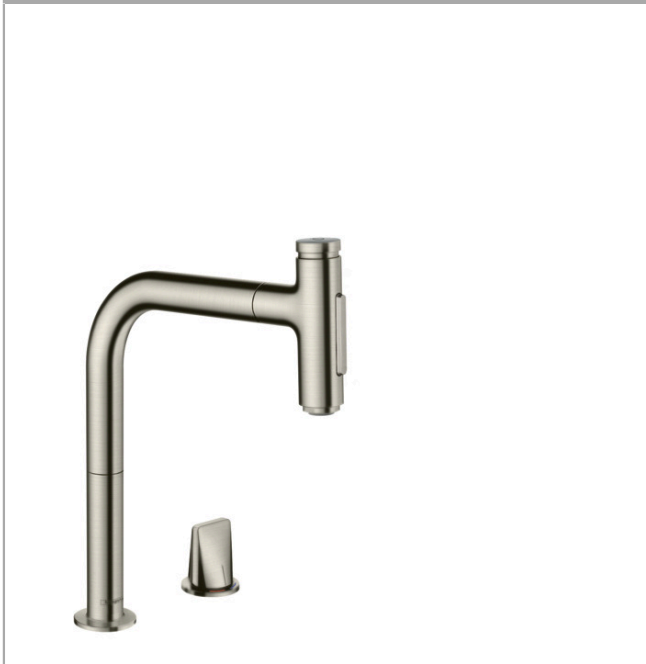

Metris Select M71

Кухонный смеситель на 2 отверстия, однорычажный, 200, с вытяжным душем, 2jet, sBox

Поверхности : **под сталь**   Артикульный номер: **73818800**

Описание

Характеристики

- состоит из: кухонный смеситель, однорычажный, на 2 отверстия, устройство управления, корпус для шланга
- ComfortZone 200
- угол поворота излива: регулировка на 2 уровня, на 110° или 150°
- универсальное размещение элемента управления
- ламинарная и душевая струя
- фиксируемая душевая струя, автоматическое переключение струи в исходный режим закрытием смесителя
- кнопка Select: для комфортного включения/выключения воды
- магнитная система крепления душа MagFit
- максимальный расход воды при 3 бар: 8 л/мин
- керамический узел смешивания
- соединительные шланги G 3/8
- встроенный клапан обратного тока воды
- подходит для проточных водонагревателей
- короб sBox для тихого, плавного, безопасного перемещения шланга в кухонном шкафу, под столешницей; удлинение шланга - до 76 см

Технология

Продукт