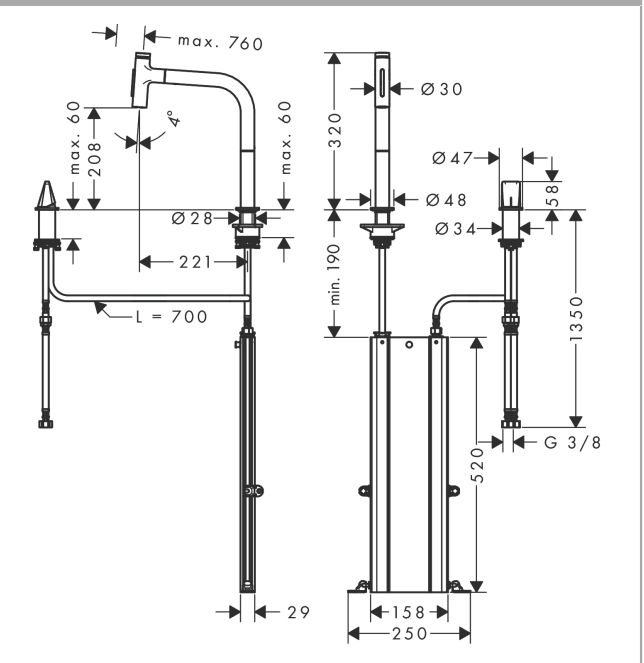

**Metris Select M71****Кухонный смеситель на 2 отверстия, однорычажный, 200, с вытяжным душем, 2jet, sBox**Поверхности : **под сталь**    Артикульный номер: **73818800****Описание****Характеристики**

- состоит из: кухонный смеситель, однорычажный, на 2 отверстия, устройство управления, корпус для шланга
- ComfortZone 200
- угол поворота излива: регулировка на 2 уровня, на 110° или 150°
- универсальное размещение элемента управления
- ламинарная и душевая струя
- фиксируемая душевая струя, автоматическое переключение струи в исходный режим закрытием смесителя
- кнопка Select: для комфортного включения/выключения воды
- магнитная система крепления душа MagFit
- максимальный расход воды при 3 бар: 8 л/мин
- керамический узел смешивания
- соединительные шланги G 3/8
- встроенный клапан обратного тока воды
- подходит для проточных водонагревателей
- короб sBox для тихого, плавного, безопасного перемещения шланга в кухонном шкафу, под столешницей; удлинение шланга - до 76 см

## Metris Select M71

Кухонный смеситель на 2 отверстия, однорычажный, 200, с вытяжным душем, 2jet, sBox

Поверхности : под сталь Артикулный номер: 73818800

### График расхода воды

Расход измерен практически с помощью соответствующей арматуры (термостат/смеситель/скрытый клапан).