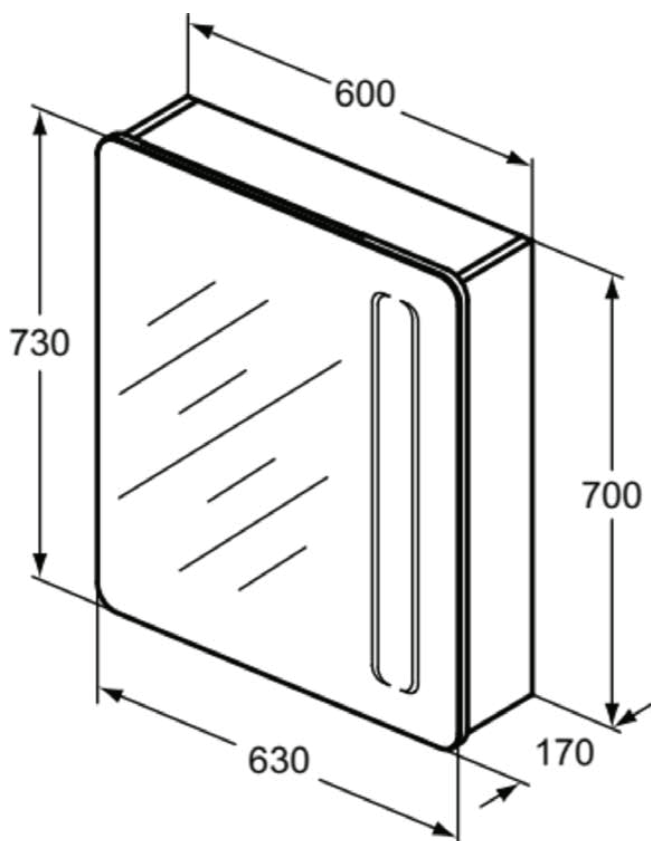

### Общая информация

Тип изделия:	Зеркала
Подтип изделия:	Зеркальный шкаф с подсветкой
Бренд:	Unbranded
Коллекция:	MIRROR&LIGHT
Colour:	AL - Алюминий
Эффект обработки поверхности:	Шелковисто-матовые
Высота (мм):	730
Ширина (мм):	630
Длина / Проекция (мм):	170
Способ крепления:	Крепежный комплект
Вес нетто (кг):	20.00
EAN-код:	8014140447658