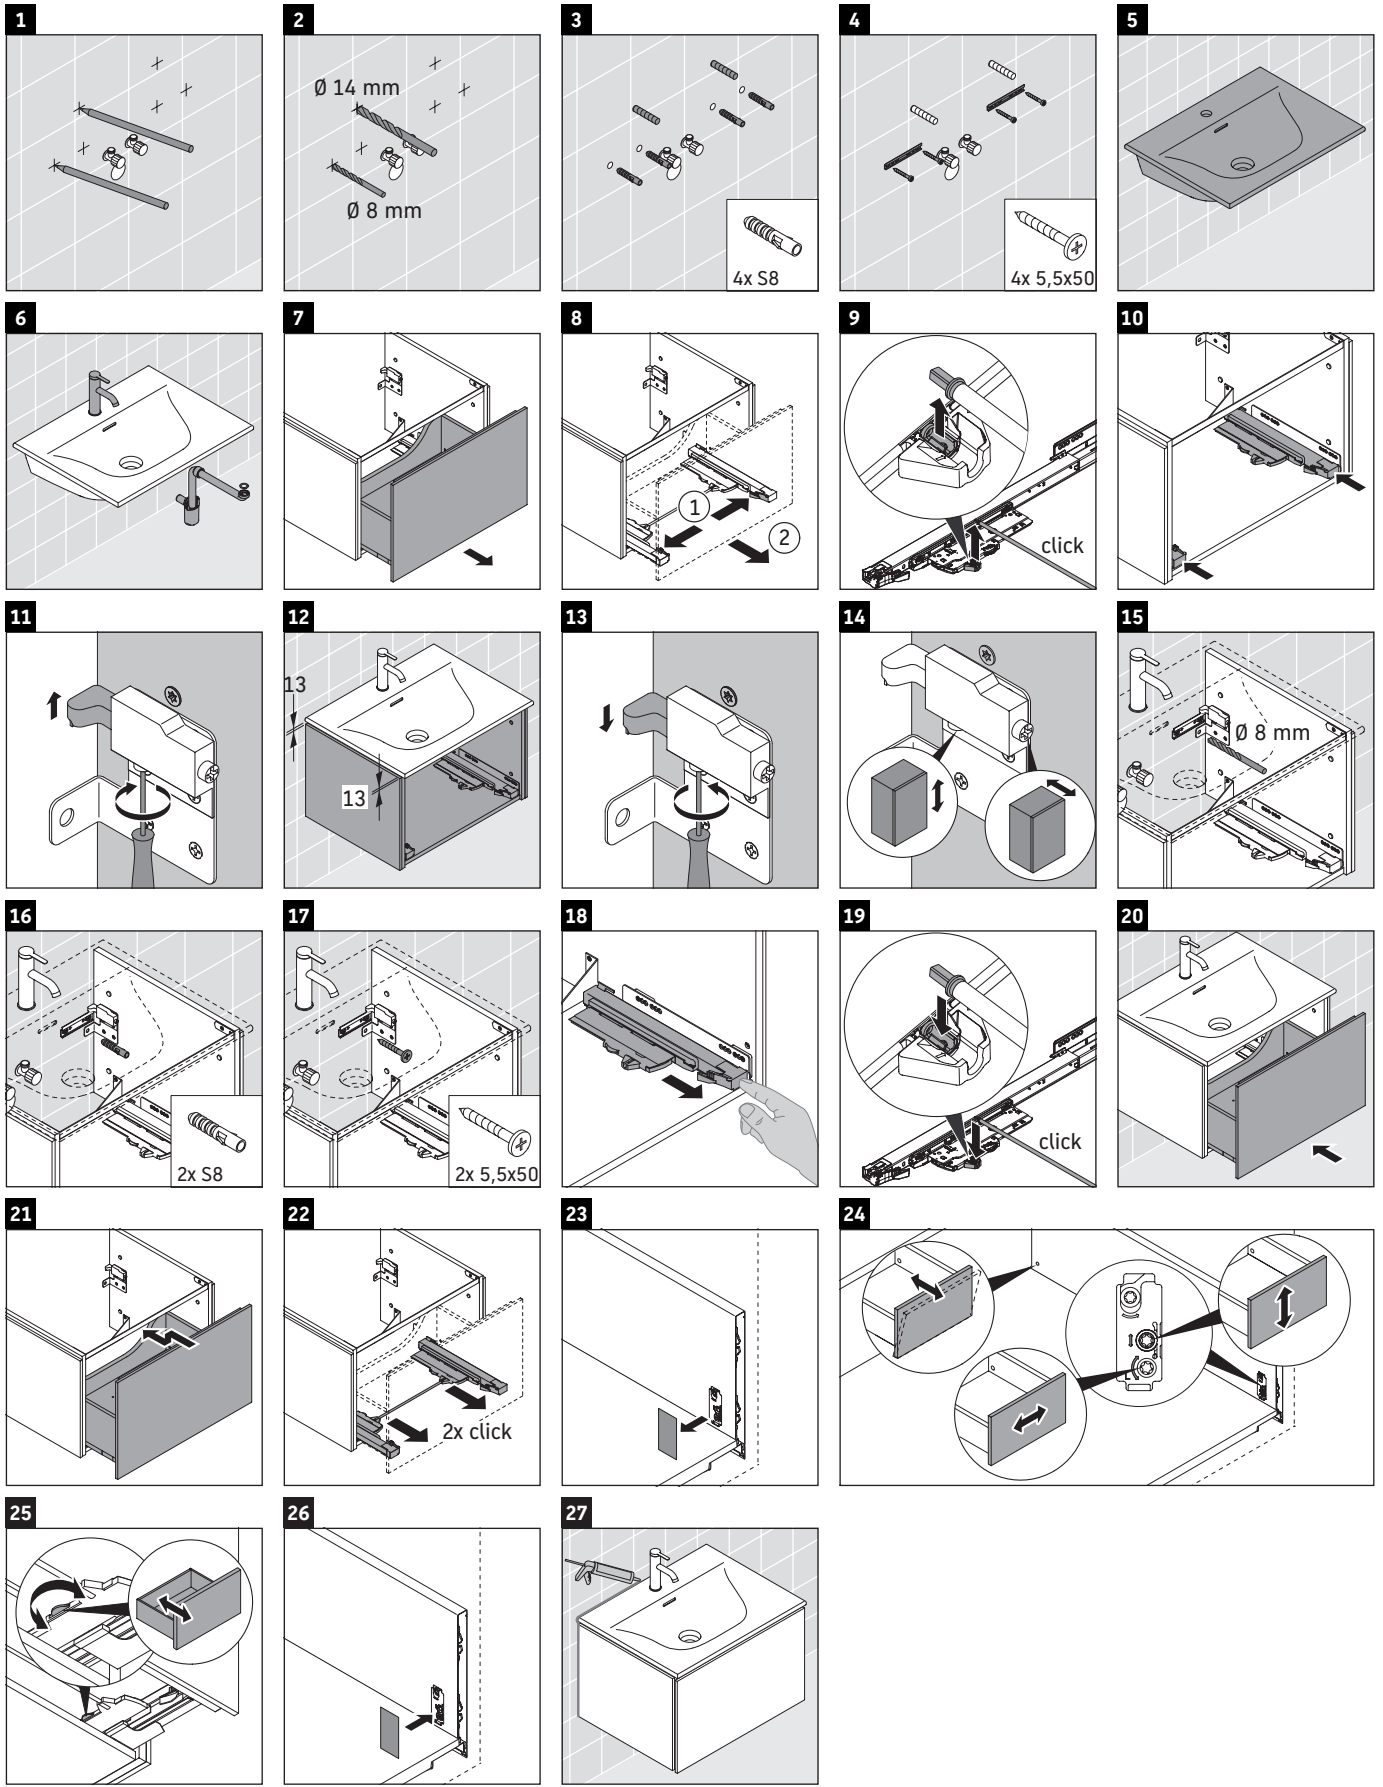

Duravit AG, Werderstr. 36, 78132 Hornberg, Germany, Phone +49 78 33 700, Fax +49 78 33 70 289, info@duravit.de, www.duravit.de