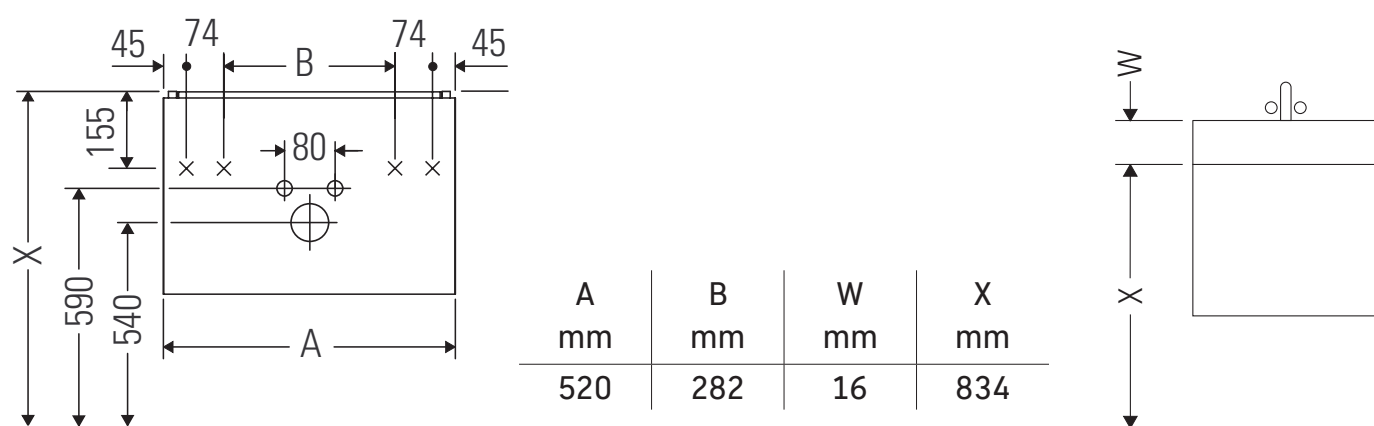

L-Cube

LC 6134

Инструкция по монтажу

Viu # 234453

Указания по применению

Серия мебели для ванной комнаты соответствует действующим нормам и директивам на момент поставки и сконструирована для использования в ванных комнатах. Непосредственное орошение водой, например, во время мытья под душем следует избегать.