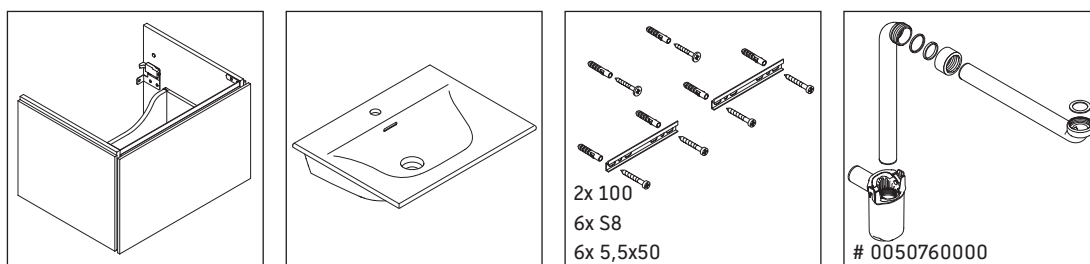

L-Cube

LC 6134

Инструкция по монтажу

Viu # 234453

Указания по применению

Серия мебели для ванной комнаты соответствует действующим нормам и директивам на момент поставки и сконструирована для использования в ванных комнатах. Непосредственное орошение водой, например, во время мытья под душем следует избегать.