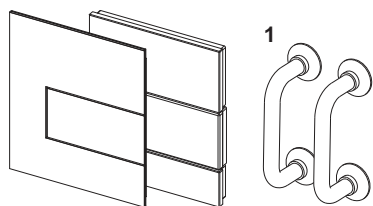

Возможен монтаж на уровне стены с применением монтажной рамки панелей смыва для писсуара.

Размеры (ш x в x г): 104 x 124 x 11 мм

данные о продажах:

наименование товара: Панель смыва TECEsquare с картриджем для писсуара, стекло черное, клавиша черная глянцевые

Группа товаров: 904

Группа продукции: 2009040060

Чертежи:

Запасные части:

- | | | |
|---|---------|---|
| 1 | 9820180 | Ручки для демонтажа панели смыва, 2 шт. |
| 2 | 9820031 | Картридж клапана смыва U 1 |