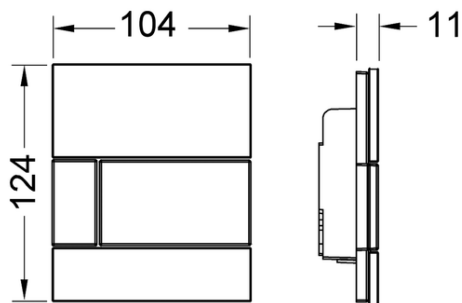

Стеклопанель смыва TECEsquare с картриджем для писсуара

номенклатурный номер : 9242809

Цвет: Стекло черное, клавиши черные глянцевые

Выставочные образцы: —

К 1: 1 шт.

К 2: 15 шт.

описание:

Монтажный комплект для сливного клапана TECE U 1.

Сливной клапан категорий 1.5 и 4 (DIN EN 12541).

Регулируемый объем смыва 1, 2 или 4 литра.

Минимальное рабочее давление в системе — 0,5 бар.

Комплект поставки:

- Картридж сливного клапана
- Плоская стеклянная панель смыва
- Толкатель и комплект крепежных элементов

Возможен монтаж на уровне стены с применением монтажной рамки панелей смыва для писсуара.

Размеры (ш x в x г): 104 x 124 x 11 мм

данные о продажах:

наименование товара: Панель смыва TECEsquare с картриджем для писсуара, стекло черное, клавиша черная глянцевые

Группа товаров: 904

Группа продукции: 2009040060

Чертежи: