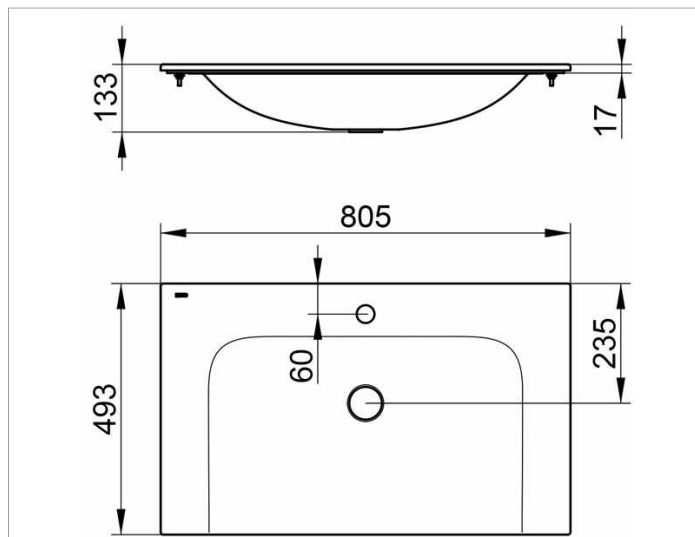

Plan
32960318001 Керамический умывальник

ИЗДЕЛИЕ

ЧЕРТЕЖ

ОПИСАНИЕ ИЗДЕЛИЯ

для смесителя на 1 отверстие
в комплекте со сливом-переливом CLOU
с поверхностной обработкой Clean Plus

поверхность

белый

Габариты

805 x 17 x 494 mm