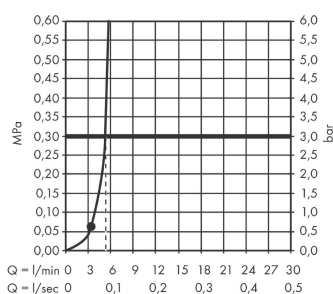

Vernis Shape

Верхний душ 230 1jet Green

Поверхности : **хром** Артикульный номер: **26094000**

Описание

Характеристики

- размер душевого диска: 230 x 170 мм
- тип струи: Rain
- шарнирное соединение: регулируемый угол верхнего душа
- максимальный расход воды при 3 бар: 5,4 л/мин
- материал душевого диска: пластик
- съемный верхний душ для очистки
- монтаж: потолок или стена
- соединительная резьба G ½

Технология

Продукт

Чертеж

График расхода воды

Расход измерен практически с помощью соответствующей арматуры (термостат/смеситель/скрытый клапан).

Vernis Shape

Верхний душ 230 1jet Green

Поверхности : хром Артикульный номер: 26094000

Покомпонентное изображение

Год выпуска: >04/21

Vernis Shape

Верхний душ 230 1jet Green

Поверхности : **хром** Артикульный номер: **26094000**

Перечень запасных частей

Год выпуска: >04/21

Позиция	Описание	Артикульный номер	PC	PU
1	filter packing	94246000	-	1