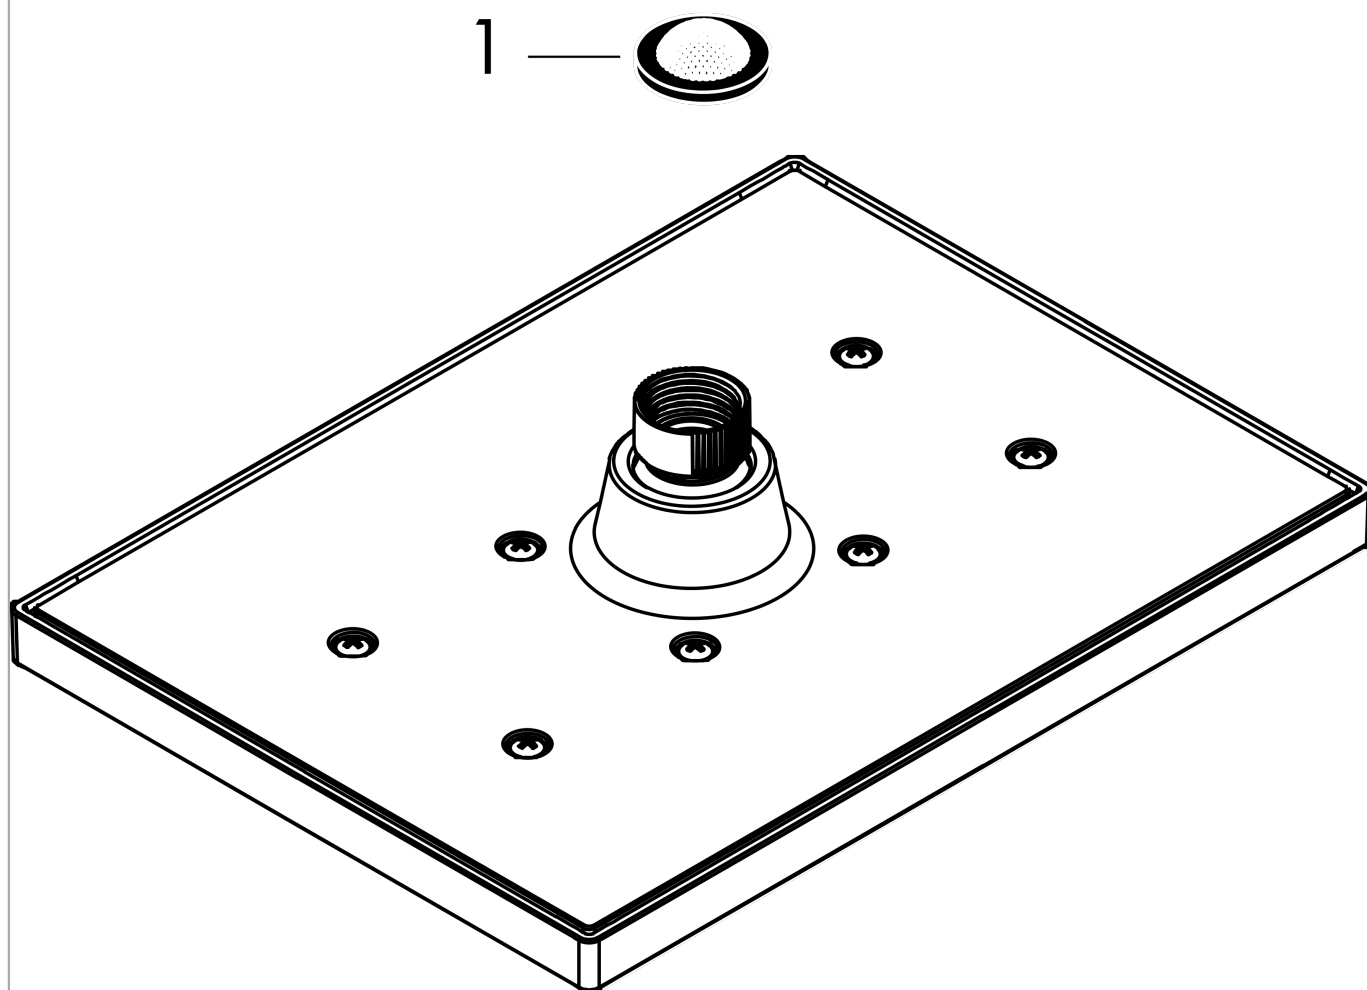

Vernis Shape

Верхний душ 230 1jet Green

Поверхности : **хром** Артикульный номер: **26094000**

Описание

Характеристики

- размер душевого диска: 230 x 170 мм
- тип струи: Rain
- шарнирное соединение: регулируемый угол верхнего душа
- максимальный расход воды при 3 бар: 5,4 л/мин
- материал душевого диска: пластик
- съемный верхний душ для очистки
- монтаж: потолок или стена
- соединительная резьба G ½

Технология

Продукт

Чертеж

График расхода воды

Расход измерен практически с помощью соответствующей арматуры (термостат/смеситель/скрытый клапан).

Vernis Shape

Верхний душ 230 1jet Green

Поверхности : хром Артикульный номер: 26094000

Покомпонентное изображение

Год выпуска: >04/21

Vernis Shape

Верхний душ 230 1jet Green

Поверхности : **хром** Артикульный номер: **26094000**

Перечень запасных частей

Год выпуска: >04/21

Позиция	Описание	Артикульный номер	PC	PU
1	filter packing	94246000	-	1