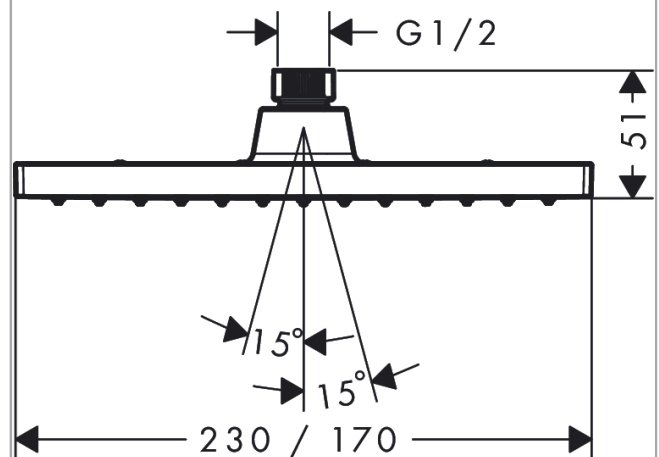

Vernis Shape

Верхний душ 230 1jet Green

Поверхности : **хром** Артикульный номер: **26094000**

Описание

Характеристики

- размер душевого диска: 230 x 170 мм
- тип струи: Rain
- шарнирное соединение: регулируемый угол верхнего душа
- максимальный расход воды при 3 бар: 5,4 л/мин
- материал душевого диска: пластик
- съемный верхний душ для очистки
- монтаж: потолок или стена
- соединительная резьба G ½

Технология

Продукт

Чертеж

График расхода воды

Расход измерен практически с помощью соответствующей арматуры (термостат/смеситель/скрытый клапан).

Vernis Shape

Верхний душ 230 1jet Green

Поверхности : хром Артикульный номер: 26094000

Покомпонентное изображение

Год выпуска: >04/21

Vernis Shape

Верхний душ 230 1jet Green

Поверхности : **хром** Артикульный номер: **26094000**

Перечень запасных частей

Год выпуска: >04/21

Позиция	Описание	Артикульный номер	PC	PU
1	filter packing	94246000	-	1