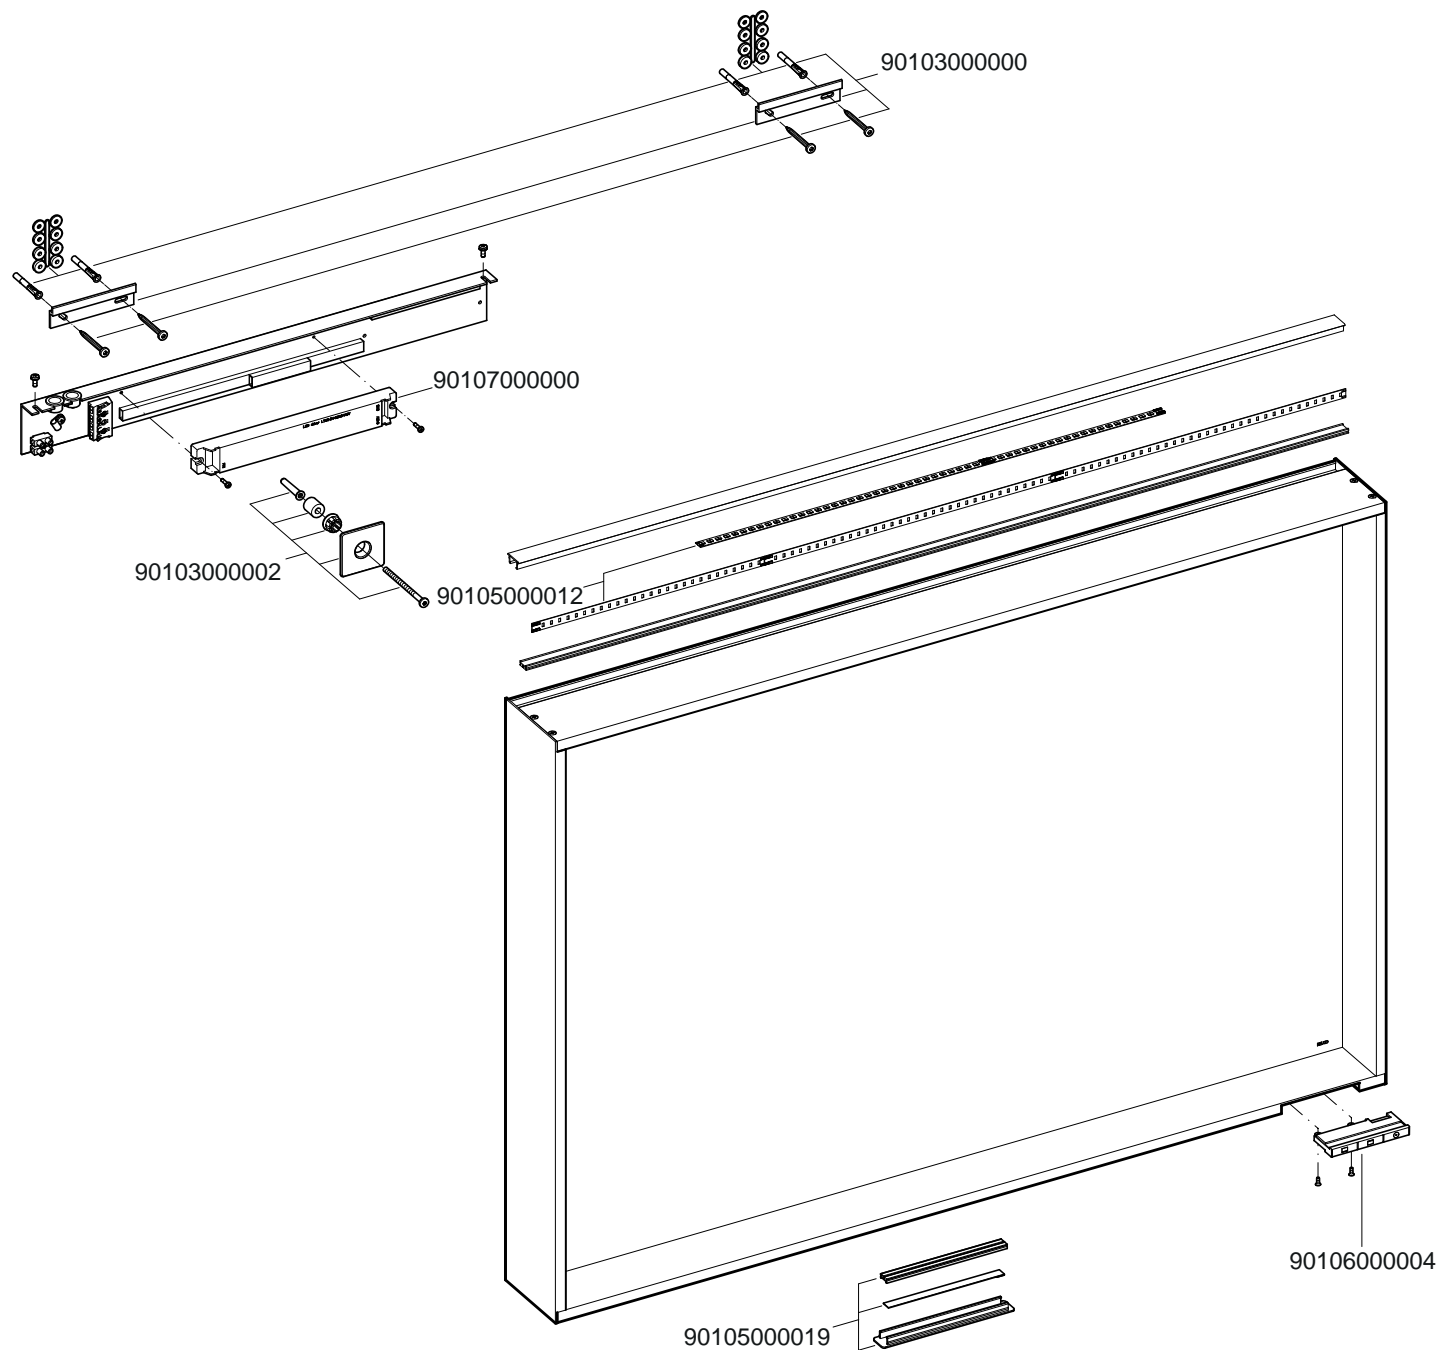

DE Ersatzteile
EN Spare parts
ES Piezas de recambio

FR Liste de pièces
IT Elenco delle parti
NL Onderdelen

CS Sada náhradních
PL Zestaw części
RU Запчасти

X-Line Plan

33296 XX3000 33096 XX3000 07896 173000

XX = 11, 14, 18, 29, 30