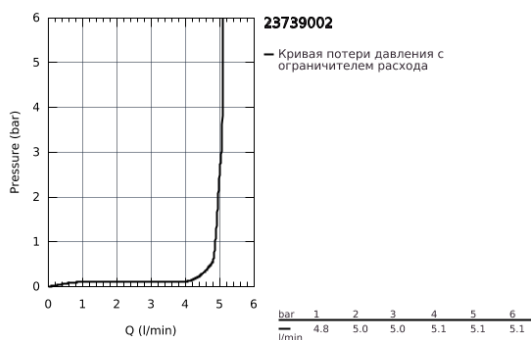

23 739 002 CONCEPTO СМЕСИТЕЛЬ ОДНОРЫЧАЖНЫЙ ДЛЯ РАКОВИНЫ 1/2" L-SIZE

ОПИСАНИЕ ПРОДУКТА

- монтаж на одно отверстие
- металлический рычаг
- **GROHE SilkMove** керамический картридж 35 мм
- регулировка расхода воды
- **GROHE StarLight** хромированное покрытие поверхности
- **GROHE EcoJoy** - 5,7 л/мин
- **GROHE Zero** Изолированный водоток - вода не контактирует с металлами корпуса смесителя
- **GROHE FastFixation** быстрая монтажная система
- поворотный трубкообразный излив
- с ограничителем поворота
- рычажный донный клапан 1 1/4"
- гибкая подводка
- дополнительный ограничитель температуры (46 375 000)
- минимальное давление 1,0 бар

23 739 002 **CONCETTO СМЕСИТЕЛЬ ОДНОРЫЧАЖНЫЙ ДЛЯ РАКОВИНЫ 1/2"** **L-SIZE**

ЗАПАСНЫЕ ЧАСТИ

- 1: Рычаг (Order-nr. 46754000)
 - 2: Картридж (Order-nr. 46374000)
 - 3: Аэратор (Order-nr. 64196000)
 - 4: Страховочное кольцо (Order-nr. 48420000)
 - 5: O-кольцо Ø13,5 x Ø2,75 (Order-nr. 0128500M)
 - 6: Тяга (Order-nr. 46739000)
 - 7: Обратное резьбовое соединение (Order-nr. 46671000)
 - 8: Сливной гарнитур 1 1/4" (Order-nr. 28910000)
 - 8.1: Пробка (Order-nr. 07182000)
 - 8.2: Эксцентриковая тяга (Order-nr. 07052000)
 - 9: Ключ (Order-nr. 19332000)*
 - 10: Монтажный ключ (Order-nr. 19017000)*
 - 11: Эксцентриковая тяга (Order-nr. 07341000)*
- * Optional accessories