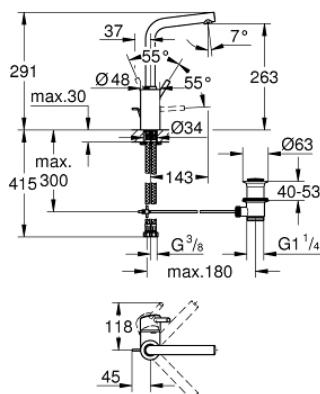

23 739 002 CONCEPTO СМЕСИТЕЛЬ ОДНОРЫЧАЖНЫЙ ДЛЯ РАКОВИНЫ 1/2" L-SIZE

ОПИСАНИЕ ПРОДУКТА

- монтаж на одно отверстие
- металлический рычаг
- **GROHE SilkMove** керамический картридж 35 мм
- регулировка расхода воды
- **GROHE StarLight** хромированное покрытие поверхности
- **GROHE EcoJoy** - 5,7 л/мин
- **GROHE Zero** Изолированный водоток - вода не контактирует с металлами корпуса смесителя
- **GROHE FastFixation** быстрая монтажная система
- поворотный трубкообразный излив
- с ограничителем поворота
- рычажный донный клапан 1 1/4"
- гибкая подводка
- дополнительный ограничитель температуры (46 375 000)
- минимальное давление 1,0 бар

23 739 002 **CONCETTO СМЕСИТЕЛЬ ОДНОРЫЧАЖНЫЙ ДЛЯ РАКОВИНЫ 1/2"** **L-SIZE**

ЗАПАСНЫЕ ЧАСТИ

- 1: Рычаг (Order-nr. 46754000)
 - 2: Картридж (Order-nr. 46374000)
 - 3: Аэратор (Order-nr. 64196000)
 - 4: Страховочное кольцо (Order-nr. 48420000)
 - 5: O-кольцо Ø13,5 x Ø2,75 (Order-nr. 0128500M)
 - 6: Тяга (Order-nr. 46739000)
 - 7: Обратное резьбовое соединение (Order-nr. 46671000)
 - 8: Сливной гарнитур 1 1/4" (Order-nr. 28910000)
 - 8.1: Пробка (Order-nr. 07182000)
 - 8.2: Эксцентриковая тяга (Order-nr. 07052000)
 - 9: Ключ (Order-nr. 19332000)*
 - 10: Монтажный ключ (Order-nr. 19017000)*
 - 11: Эксцентриковая тяга (Order-nr. 07341000)*
- * Optional accessories