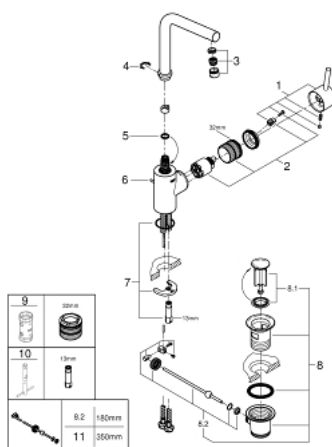

23 739 002 CONCEPTO СМЕСИТЕЛЬ ОДНОРЫЧАЖНЫЙ ДЛЯ РАКОВИНЫ 1/2" L-SIZE

ОПИСАНИЕ ПРОДУКТА

- монтаж на одно отверстие
- металлический рычаг
- **GROHE SilkMove** керамический картридж 35 мм
- регулировка расхода воды
- **GROHE StarLight** хромированное покрытие поверхности
- **GROHE EcoJoy** - 5,7 л/мин
- **GROHE Zero** Изолированный водоток - вода не контактирует с металлами корпуса смесителя
- **GROHE FastFixation** быстрая монтажная система
- поворотный трубкообразный излив
- с ограничителем поворота
- рычажный донный клапан 1 1/4"
- гибкая подводка
- дополнительный ограничитель температуры (46 375 000)
- минимальное давление 1,0 бар

23 739 002 **CONCETTO СМЕСИТЕЛЬ ОДНОРЫЧАЖНЫЙ ДЛЯ РАКОВИНЫ 1/2"** **L-SIZE**

ЗАПАСНЫЕ ЧАСТИ

- 1: Рычаг (Order-nr. 46754000)
 - 2: Картридж (Order-nr. 46374000)
 - 3: Аэратор (Order-nr. 64196000)
 - 4: Страховочное кольцо (Order-nr. 48420000)
 - 5: O-кольцо Ø13,5 x Ø2,75 (Order-nr. 0128500M)
 - 6: Тяга (Order-nr. 46739000)
 - 7: Обратное резьбовое соединение (Order-nr. 46671000)
 - 8: Сливной гарнитур 1 1/4" (Order-nr. 28910000)
 - 8.1: Пробка (Order-nr. 07182000)
 - 8.2: Эксцентриковая тяга (Order-nr. 07052000)
 - 9: Ключ (Order-nr. 19332000)*
 - 10: Монтажный ключ (Order-nr. 19017000)*
 - 11: Эксцентриковая тяга (Order-nr. 07341000)*
- * Optional accessories