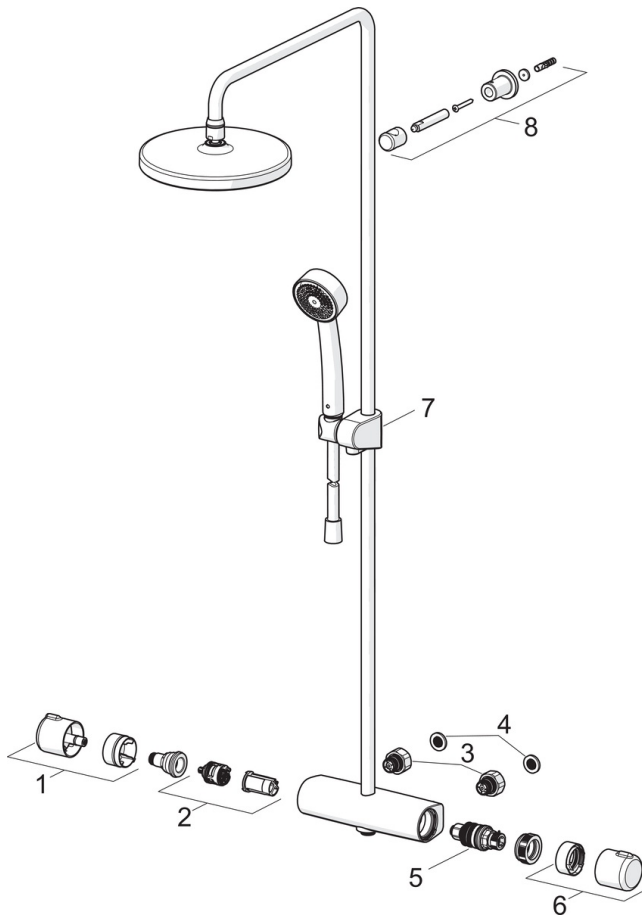

EAN: 6414150088223

www.oras.com/ru/products/oras/product/7401

- Душ
- Термостатический
- Настенный монтаж
- Хром
- Ручка регулировки температуры, Ручка регулировки расхода
- Поворотный дивертер, Встроенный дивертер
- Ручной душ, Верхний душ, Регулируемый держатель штанги, Шланг для душа (1750 мм), С регулировкой расстояния до стены, Поворотное шарнирное соединение, Защита от известковых отложений
- Защита от ожогов на 38°C, Функция THERMO COOL. Больше безопасности благодаря минимальному нагреву корпуса арматуры
- Керамическая кран-букса, Термостатический картридж, Обратный клапан, Грязевой фильтр
- Прямое подключение, Внутренняя резьба
- Может быть укорочен
- WithoutCouplings

ТЕХНИЧЕСКИЕ ДАННЫЕ

Параметры расхода воды

Расход воды при 300 кПа	0.25 / 0.26 l/s
Потеря давления при расходе 0.2 л/с	180 кПа

Технические характеристики

Относительный диаметр	DN 15
Подключение горячей воды	max. +65°C
Рабочее давление	100 - 1000 кПа
Установочные размеры	G3/4
Установочная ширина	CC150± 3 mm
Длина/расстояние	435 - 460 mm
Материал	Латунь

Regulations

Стандарт EN	EN 1111
Уровень шума	I (ISO 3822)

Запасные части

SP7401

Название	Код
01 Ручка регулировки расхода	602452V
02 Переключатель/Узел регулировки	1006281V
03 Объединить	602438/2
04 Водный фильтр с уплотнением, G3/4, DN20	178375V
05 Термостат/ узел регулировки	178780V
06 Ручка регулировки температуры	602431V
07 Скользящий держатель	601189V
08 Держатель душевой трубки	1001314V