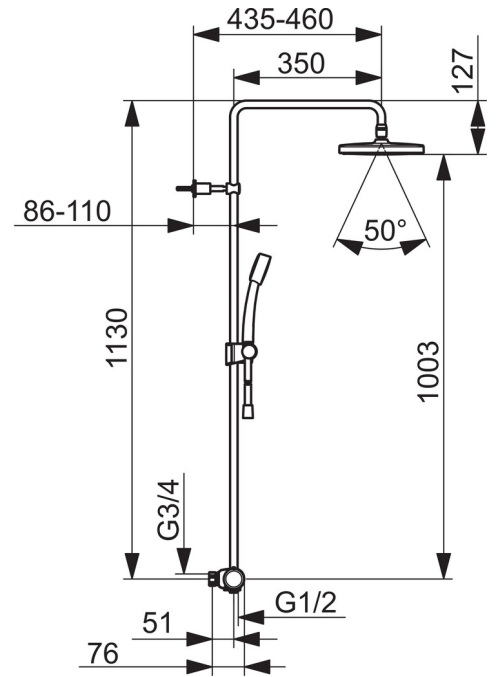

EAN: 6414150088223

www.oras.com/ru/products/oras/product/7401

- Душ
- Термостатический
- Настенный монтаж
- Хром
- Ручка регулировки температуры, Ручка регулировки расхода
- Поворотный дивертер, Встроенный дивертер
- Ручной душ, Верхний душ, Регулируемый держатель штанги, Шланг для душа (1750 мм), С регулировкой расстояния до стены, Поворотное шарнирное соединение, Защита от известковых отложений
- Защита от ожогов на 38°C, Функция THERMO COOL. Больше безопасности благодаря минимальному нагреву корпуса арматуры
- Керамическая кран-букса, Термостатический картридж, Обратный клапан, Грязевой фильтр
- Прямое подключение, Внутренняя резьба
- Может быть укорочен
- WithoutCouplings

ТЕХНИЧЕСКИЕ ДАННЫЕ

Параметры расхода воды

Расход воды при 300 кПа	0.25 / 0.26 l/s
Потеря давления при расходе 0.2 л/с	180 кПа

Технические характеристики

Относительный диаметр	DN 15
Подключение горячей воды	max. +65°C
Рабочее давление	100 - 1000 кПа
Установочные размеры	G3/4
Установочная ширина	CC150± 3 mm
Длина/расстояние	435 - 460 mm
Материал	Латунь

Regulations

Стандарт EN	EN 1111
Уровень шума	I (ISO 3822)

Запасные части

SP7401

Название	Код
01 Ручка регулировки расхода	602452V
02 Переключатель/Узел регулировки	1006281V
03 Объединить	602438/2
04 Водный фильтр с уплотнением, G3/4, DN20	178375V
05 Термостат/ узел регулировки	178780V
06 Ручка регулировки температуры	602431V
07 Скользящий держатель	601189V
08 Держатель душевой трубки	1001314V