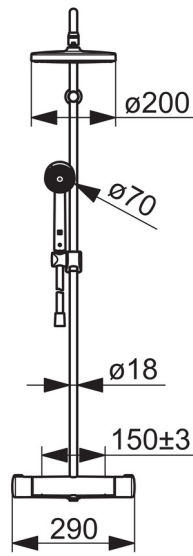

EAN: 6414150088223

www.oras.com/ru/products/oras/product/7401

- Душ
- Термостатический
- Настенный монтаж
- Хром
- Ручка регулировки температуры, Ручка регулировки расхода
- Поворотный дивертер, Встроенный дивертер
- Ручной душ, Верхний душ, Регулируемый держатель штанги, Шланг для душа (1750 мм), С регулировкой расстояния до стены, Поворотное шарнирное соединение, Защита от известковых отложений
- Защита от ожогов на 38°C, Функция THERMO COOL. Больше безопасности благодаря минимальному нагреву корпуса арматуры
- Керамическая кран-букса, Термостатический картридж, Обратный клапан, Грязевой фильтр
- Прямое подключение, Внутренняя резьба
- Может быть укорочен
- WithoutCouplings

ТЕХНИЧЕСКИЕ ДАННЫЕ

Параметры расхода воды

Расход воды при 300 кПа	0.25 / 0.26 l/s
Потеря давления при расходе 0.2 л/с	180 кПа

Технические характеристики

Относительный диаметр	DN 15
Подключение горячей воды	max. +65°C
Рабочее давление	100 - 1000 кПа
Установочные размеры	G3/4
Установочная ширина	CC150± 3 mm
Длина/расстояние	435 - 460 mm
Материал	Латунь

Regulations

Стандарт EN	EN 1111
Уровень шума	I (ISO 3822)

Запасные части

SP7401

Название	Код
01 Ручка регулировки расхода	602452V
02 Переключатель/Узел регулировки	1006281V
03 Объединить	602438/2
04 Водный фильтр с уплотнением, G3/4, DN20	178375V
05 Термостат/ узел регулировки	178780V
06 Ручка регулировки температуры	602431V
07 Скользящий держатель	601189V
08 Держатель душевой трубки	1001314V