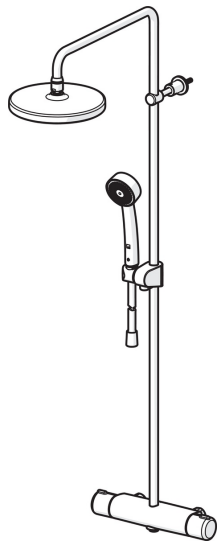

EAN: 6414150088223

www.oras.com/ru/products/oras/product/7401

- Душ
- Термостатический
- Настенный монтаж
- Хром
- Ручка регулировки температуры, Ручка регулировки расхода
- Поворотный дивертер, Встроенный дивертер
- Ручной душ, Верхний душ, Регулируемый держатель штанги, Шланг для душа (1750 мм), С регулировкой расстояния до стены, Поворотное шарнирное соединение, Защита от известковых отложений
- Защита от ожогов на 38°C, Функция THERMO COOL. Больше безопасности благодаря минимальному нагреву корпуса арматуры
- Керамическая кран-букса, Термостатический картридж, Обратный клапан, Грязевой фильтр
- Прямое подключение, Внутренняя резьба
- Может быть укорочен
- WithoutCouplings

ТЕХНИЧЕСКИЕ ДАННЫЕ

Параметры расхода воды

Расход воды при 300 кПа	0.25 / 0.26 l/s
Потеря давления при расходе 0.2 л/с	180 кПа

Технические характеристики

Относительный диаметр	DN 15
Подключение горячей воды	max. +65°C
Рабочее давление	100 - 1000 кПа
Установочные размеры	G3/4
Установочная ширина	CC150± 3 mm
Длина/расстояние	435 - 460 mm
Материал	Латунь

Regulations

Стандарт EN	EN 1111
Уровень шума	I (ISO 3822)

Запасные части

SP7401

Название	Код
01 Ручка регулировки расхода	602452V
02 Переключатель/Узел регулировки	1006281V
03 Объединить	602438/2
04 Водный фильтр с уплотнением, G3/4, DN20	178375V
05 Термостат/ узел регулировки	178780V
06 Ручка регулировки температуры	602431V
07 Скользящий держатель	601189V
08 Держатель душевой трубки	1001314V