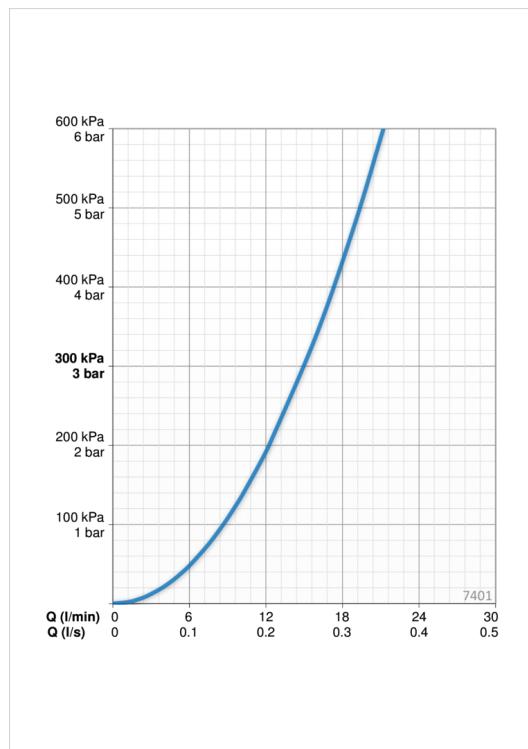

Regulations

Стандарт EN	EN 1111
Уровень шума	I (ISO 3822)