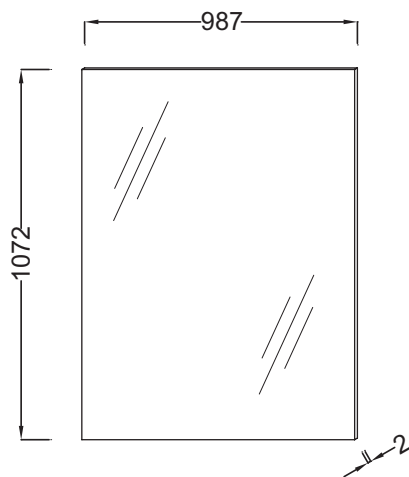

EB1210

Коллекция: ODEON UP

Отделки*:

NF - Без отделки

Общие характеристики:

Технические характеристики

- РАЗМЕРЫ (CM): 98,70 x 1,60 x 107,20 см

Продукты для комплектации

- 97593K, EB1283

Связанные продукты

- EB1224: Светодиодный светильник

Технический чертеж

Спецификация продукта: Зеркало 100 см. EB1210. Коллекция: ODEON UP. РАЗМЕРЫ (CM): 98,70 x 1,60 x 107,20 см.