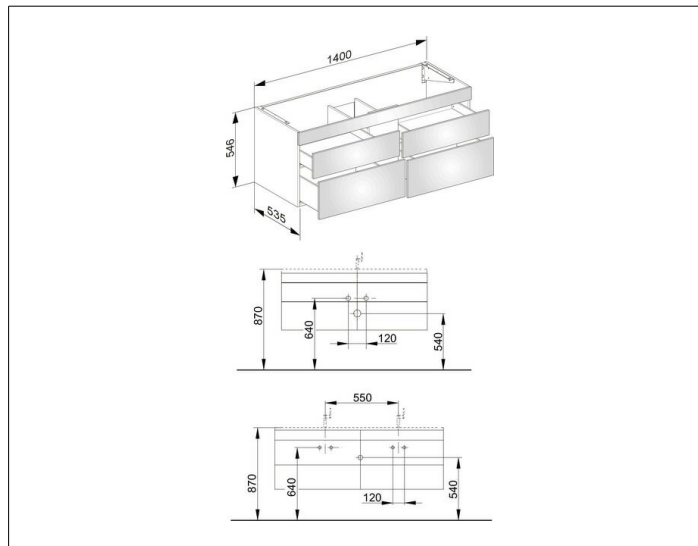

**Edition 400****31562ZZ0000** Тумба под умывальник**ИЗДЕЛИЕ****ЧЕРТЕЖ****ОПИСАНИЕ ИЗДЕЛИЯ**

подходит к керамическому умывальнику арт. 31160/32160,  
4 фронтальных выдвижных ящика с нажимным  
открыванием Push-to-Open и доводчиком, вкл.  
пластиковый сифон 1 1/4 x 32

**ПОВЕРХНОСТЬ**

21, 68, 86, 87

**ГАБАРИТЫ**

1400 x 546 x 535 mm