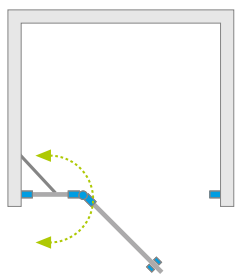

New

Nes DWJ II

Profile finish:
Данное изделие доступно с фурнитурой цвета:

01 Chrome
01 Хром

54 Black
54 Черный

Nes DWJ II + Doros D

Model Модель	TRANSPARENT GLASS ПРОЗРАЧНОЕ СТЕКЛО	
	profile finish / цвет фурнитуры CHROME Art. No. № арт.	profile finish / цвет фурнитуры BLACK Art. No. № арт.
DWJ II 80 L	10036080-01-01L	10036080-54-01L
DWJ II 80 R	10036080-01-01R	10036080-54-01R
DWJ II 90 L	10036090-01-01L	10036090-54-01L
DWJ II 90 R	10036090-01-01R	10036090-54-01R
DWJ II 100 L	10036100-01-01L	10036100-54-01L
DWJ II 100 R	10036100-01-01R	10036100-54-01R
DWJ II 110 L	10036110-01-01L	10036110-54-01L
DWJ II 110 R	10036110-01-01R	10036110-54-01R
DWJ II 120 L	10036120-01-01L	10036120-54-01L
DWJ II 120 R	10036120-01-01R	10036120-54-01R

Model Модель	X	B	C	D	H
DWJ II 80	780-810	496	230-245	496	2000
DWJ II 90	880-910	596	230-245	596	2000
DWJ II 100	980-1010	696	230-245	696	2000
DWJ II 110	1080-1110	696	330-345	696	2000
DWJ II 120	1180-1210	796	330-345	796	2000