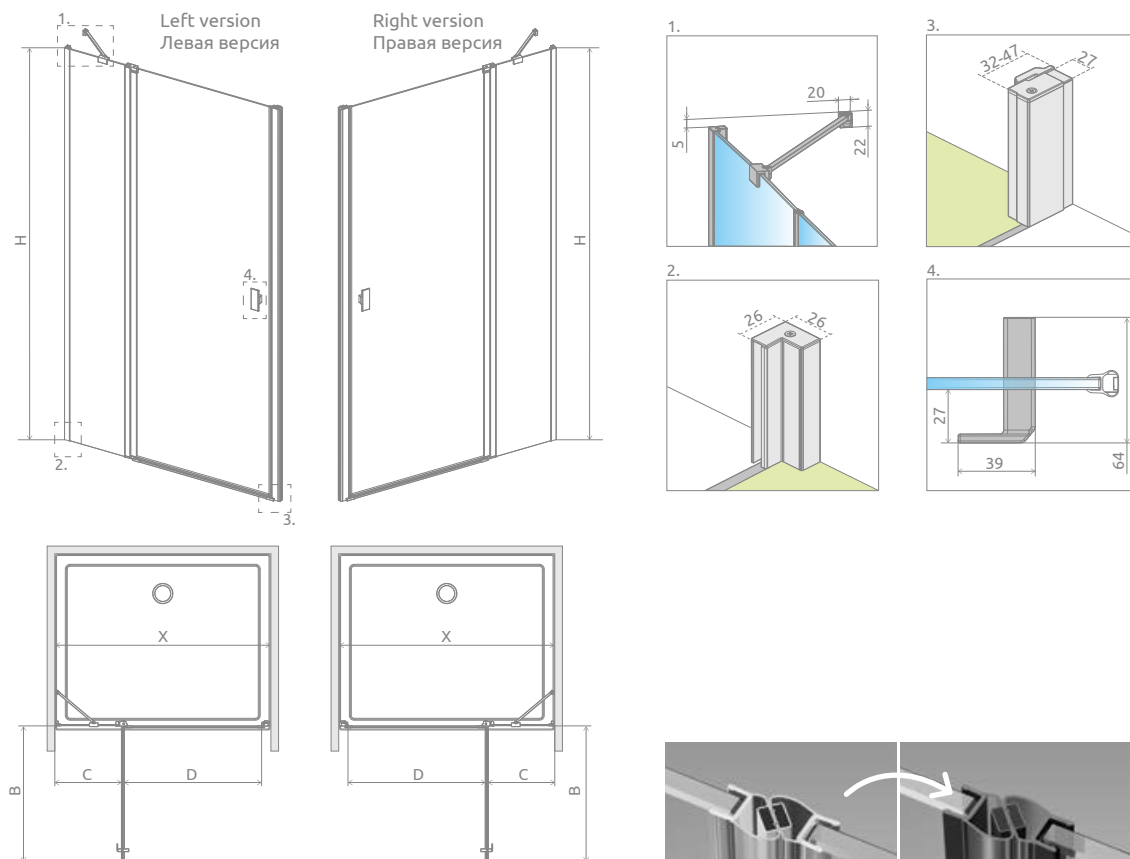

New

Nes DWJ II

Profile finish:
Данное изделие доступно с фурнитурой цвета:

01 Chrome
01 Хром

54 Black
54 Черный

Nes DWJ II + Doros D

Model Модель	TRANSPARENT GLASS ПРОЗРАЧНОЕ СТЕКЛО	
	profile finish / цвет фурнитуры CHROME Art. No. № арт.	profile finish / цвет фурнитуры BLACK Art. No. № арт.
DWJ II 80 L	10036080-01-01L	10036080-54-01L
DWJ II 80 R	10036080-01-01R	10036080-54-01R
DWJ II 90 L	10036090-01-01L	10036090-54-01L
DWJ II 90 R	10036090-01-01R	10036090-54-01R
DWJ II 100 L	10036100-01-01L	10036100-54-01L
DWJ II 100 R	10036100-01-01R	10036100-54-01R
DWJ II 110 L	10036110-01-01L	10036110-54-01L
DWJ II 110 R	10036110-01-01R	10036110-54-01R
DWJ II 120 L	10036120-01-01L	10036120-54-01L
DWJ II 120 R	10036120-01-01R	10036120-54-01R

Model Модель	X	B	C	D	H
DWJ II 80	780-810	496	230-245	496	2000
DWJ II 90	880-910	596	230-245	596	2000
DWJ II 100	980-1010	696	230-245	696	2000
DWJ II 110	1080-1110	696	330-345	696	2000
DWJ II 120	1180-1210	796	330-345	796	2000