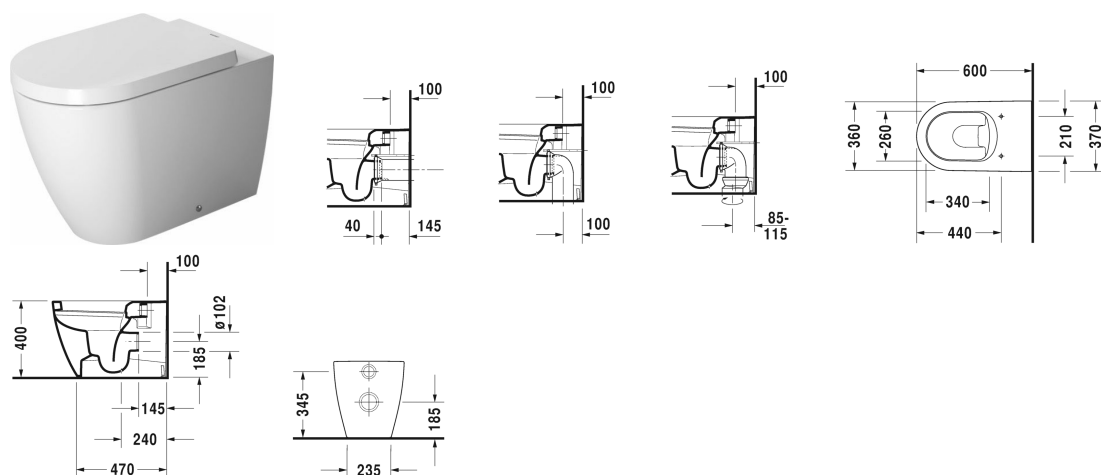

**ME by Starck Унитаз напольный # 216909..00 / 216909..00**  
/ 216909..00 / 216909..00

| < 370 мм > |

Унитаз напольный	Размеры	Вес	Номер заказа
пристенный вариант, с вертикальным смывом, включая крепление, сток горизонтальный			
<b>Цвета</b>			
00 Белый Alpin 20 HygieneGlaze (антибактериальная керамическая глазурь с практически неограниченной эффективностью) 26 White/White Satin Matt 90 White HygieneGlaze/White Satin Matt			
<b>Вариант</b>			
♦ цвет внутри - белый, снаружи - белый, 4,5 л	370 x 600 мм	29,000 кг	216909..00
♦ цвет внутри - белый, снаружи - белый шелковистоматовый, 4,5 л	370 x 600 мм	29,000 кг	216909..00
♦ цвет внутри - белый, снаружи - белый, 4,5 л	370 x 600 мм	29,000 кг	216909..00
♦ цвет внутри - белый, снаружи - белый шелковистоматовый, 4,5 л	370 x 600 мм	29,000 кг	216909..00
Сантехническая керамика со специальным покрытием WonderGliss остается чистой и красивой в течение долгого времени. При заказе WonderGliss добавьте "1" на 11-м месте в артикуле модели.			
<b>Аксессуары для керамики</b>			
Сиденье для унитаза съемный вариант, петли: нерж. сталь, с автоматическим опусканием		2,100 кг	002009
Сиденье для унитаза петли: нерж. сталь, без автоматического опускания		2,100 кг	002001
<b>Принадлежности</b>			
Комплект подключения варио вкл. эксцентрик	Ø 110 мм	1,500 кг	001422

**ME by Starck Унитаз напольный** # 216909..00 / 216909..00  
/ 216909..00 / 216909..00

---

|< 370 мм >|

---

*Все чертежи содержат необходимые размеры с соблюдением стандартных допусков. Они указаны в мм и не являются обязательными. Точные размеры, в частности для монтажа по индивидуальному заказу, можно получить только по готовому изделию.*