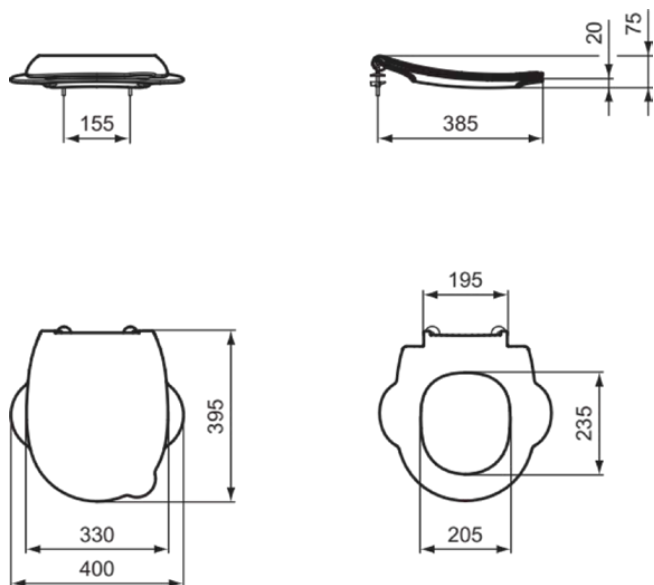

CONTOUR 21

S4533GQ

CONTOUR 21 | Сиденье тип сэндвич 400x395x75 mm в покрытии красный

Фото и схема

Общая информация

| | |
|-------------------------------|----------------------|
| Тип изделия: | Сиденья для унитазов |
| Подтип изделия: | Сиденье тип сэндвич |
| Бренд: | Unbranded |
| Коллекция: | CONTOUR 21 |
| Дизайнер: | Ideal Standard |
| Colour: | GQ - Красный |
| Эффект обработки поверхности: | Глянцевые |
| Высота (мм): | 75 |
| Ширина (мм): | 400 |
| Длина / Проекция (мм): | 395 |
| Способ крепления: | Набор шарниров |
| Вес нетто (кг): | 2.70 |
| EAN-код: | 5017830477259 |