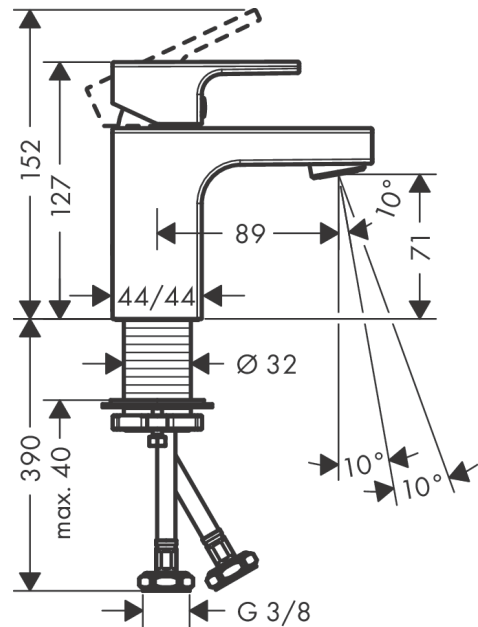

Vernis Shape

Смеситель для раковины, однорычажный, 70 без сливного гарнитура

Поверхности : матовый черный Артикулный номер: 71567670

Описание

Характеристики

- ComfortZone 70
- выступ 89 мм
- тип струи: обычная струя
- регулируемый формирователь струи
- максимальный расход воды при 3 бар: 5 л/мин
- керамический узел смешивания
- регулируемое ограничение температуры
- с изолированной подачей воды
- подходит для проточных водонагревателей
- вид соединения: соединительные шланги G 3/8

Технология

Продукт

Чертеж

График расхода воды