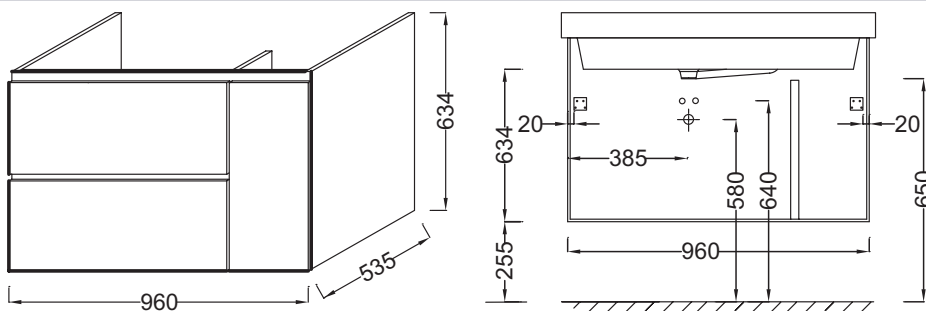

### Технические характеристики

- РАЗМЕРЫ (СМ): 96 x 53,50 x 63,40 см
- МАТЕРИАЛ: Меламин
- РЕШЕНИЕ ХРАНЕНИЯ: Выдвижные ящики + секции
- РУЧКИ: Встроенные
- ВНУТРЕННЯЯ СИСТЕМА ХРАНЕНИЯ: Верхний ящик с разделителями
- РЕКОМЕНДОВАННЫЙ СМЕСИТЕЛЬ: Смесители Talan - современный дизайн
- ВЕС: 53 кг
- МЕСТО ДЛЯ ХРАНЕНИЯ: 2 ящика с механизмом "плавное закрывание" и 1 внутренний ящичек
- ПРОДУКТ В КОМПЛЕКТЕ: (смеситель, раковина-столешница и крепеж не в комплекте)
- ВНУТРЕННЯЯ ОТДЕЛКА: Базальт меламин внутри
- ФИКСАЦИЯ: Установщику понадобится набор крепежей для монтажа на стену

### Технический чертёж

Спецификация продукта: Мебель для раковины 100 см. EB1334. Коллекция: SOPRANO. РАЗМЕРЫ (СМ): 96 x 53,50 x 63,40 см. ВЕС: 53 кг. МАТЕРИАЛ: Меламин. МЕСТО ДЛЯ ХРАНЕНИЯ: 2 ящика с механизмом "плавное закрывание" и 1 внутренний ящичек. РЕШЕНИЕ ХРАНЕНИЯ: Выдвижные ящики + секции. ПРОДУКТ В КОМПЛЕКТЕ: (смеситель, раковина-столешница и крепеж не в комплекте). РУЧКИ: Встроенные. ВНУТРЕННЯЯ ОТДЕЛКА: Базальт меламин внутри. ВНУТРЕННЯЯ СИСТЕМА ХРАНЕНИЯ: Верхний ящик с разделителями. ФИКСАЦИЯ: Установщику понадобится набор крепежей для монтажа на стену. РЕКОМЕНДОВАННЫЙ СМЕСИТЕЛЬ: Смесители Talan - современный дизайн.