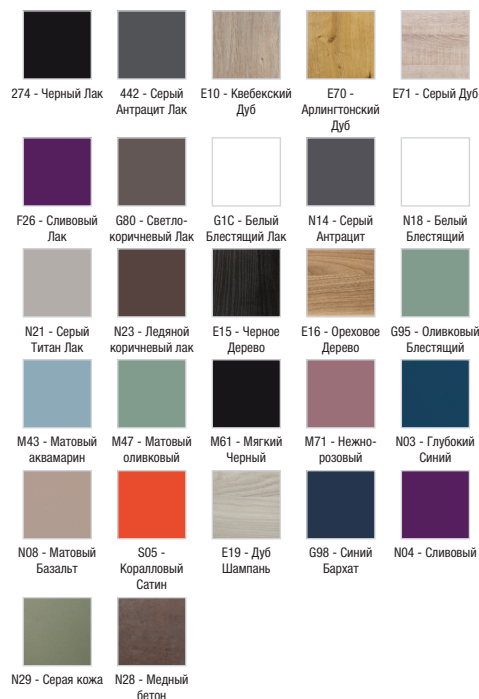

Коллекция: ОБЩАЯ КАТЕГОРИЯ

Отделки*: