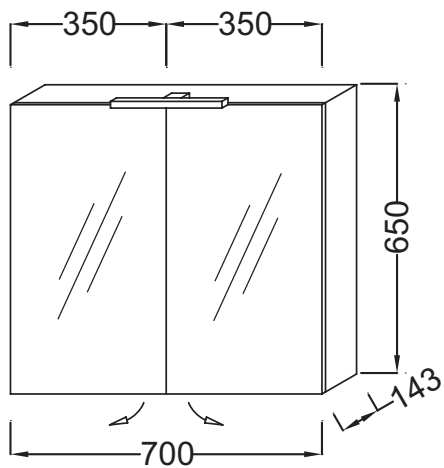

Технические характеристики

- РАЗМЕРЫ (СМ): 70 x 14,30 x 65 см
- МЕСТО ДЛЯ ХРАНЕНИЯ: 2 зеркальные дверцы
- РЕШЕНИЕ ХРАНЕНИЯ: Дверцы
- Матовое покрытие: внешние и боковые панели
- ВЕС: 16,7 кг
- ВКЛЮЧЕНИЕ: 230В, 3.5Вт, класс II, IP 44
- Лакированное покрытие: внутренняя сторона серого цвета

Спецификация продукта: Зеркальный шкаф 70 см со светодиодной подсветкой. EB786RU. Коллекция: ОБЩАЯ КАТЕГОРИЯ. РАЗМЕРЫ (СМ): 70 x 14,30 x 65 см. ВЕС: 16,7 кг. МЕСТО ДЛЯ ХРАНЕНИЯ: 2 зеркальные дверцы. ВКЛЮЧЕНИЕ: 230В, 3.5Вт, класс II, IP 44. РЕШЕНИЕ ХРАНЕНИЯ: Дверцы. Лакированное покрытие: внутренняя сторона серого цвета. Матовое покрытие: внешние и боковые панели.

Технический чертеж

Спецификация продукта: Зеркальный шкаф 70 см со светодиодной подсветкой. EV786RU. Коллекция: ОБЩАЯ КАТЕГОРИЯ. РАЗМЕРЫ (СМ): 70 x 14,30 x 65 см. ВЕС: 16,7 кг. МЕСТО ДЛЯ ХРАНЕНИЯ: 2 зеркальные дверцы. ВКЛЮЧЕНИЕ: 230В, 3.5Вт, класс II, IP 44. РЕШЕНИЕ ХРАНЕНИЯ: Дверцы. Лакированное покрытие: внутренняя сторона серого цвета. Матовое покрытие: внешние и боковые панели.