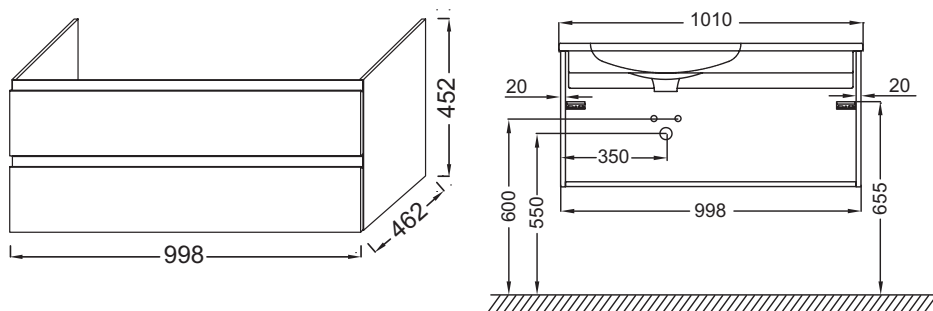

Технические характеристики

- РАЗМЕРЫ (СМ): 100 x 46 x 45 см
- МАТЕРИАЛ: Лак
- РЕШЕНИЕ ХРАНЕНИЯ: Выдвижные ящики
- ФИКСАЦИЯ: Установщику понадобится набор крепежей для монтажа на стену
- ВЕС: 28 кг
- МЕСТО ДЛЯ ХРАНЕНИЯ: 2 выдвижных ящика с механизмом «плавное закрывание».
- РУЧКИ: Встроенная ручка в цвет мебели

Технический чертёж

Спецификация продукта: Мебель для левосторонней раковины-столешницы 100 см. EB2054. Коллекция: MADELEINE. РАЗМЕРЫ (СМ): 100 x 46 x 45 см. ВЕС: 28 кг. МАТЕРИАЛ: Лак. МЕСТО ДЛЯ ХРАНЕНИЯ: 2 выдвижных ящика с механизмом «плавное закрывание». РЕШЕНИЕ ХРАНЕНИЯ: Выдвижные ящики. РУЧКИ: Встроенная ручка в цвет мебели. ФИКСАЦИЯ: Установщику понадобится набор крепежей для монтажа на стену.