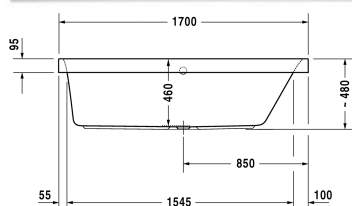

**Harry D.2 Ванна # 700311000000000**

| &lt; 1700 мм &gt; |

Ванна	Размеры	Вес	Номер заказа
прямоугольный вариант, встраиваемая версия, с наклоном для спины справа, сантехнический акрил, Полезный объем 150 л			
<b>Цвета</b>			
00 Белый Alpin			
<b>Вариант</b>			
Базовая модель	1700 x 700 мм	34,000 кг	700311000000000
<b>Подходящая настройка</b>			
LED цветная подсветка с ПДУ для ванн, (белый - 00, хром - 10)			790840
Поручень для ванны хром			792804
<b>Соответствующая продукция</b>			
Анкер для ванны для крепления и опоры ванн и поддонов к стене, 3 штуки,			790103
Звукоизоляционный профиль для поглощения шума, Длина: 3300 мм,			790126
Ножки для ванн и душевых поддонов из акрила, с боковой длиной > 1000 мм, регулировка по высоте 140 - 220 мм при использовании комплекта шумоизоляции, 2 штуки,			790100
Подголовник для Harry D.2, Раіова 5, для Harry D.2 Plus, материал: полиуретан, цвет: белый,			790009
Опора из стиропора для ванны для # 700310 / 700311, ***,			791470
Комплект слива-перелива квадратно-овальный с наливом ванны, хром, для ванн Harry D.2, диаметр выпуска 52 мм, *, длина шланга с метал.оплеткой 700 мм,			791222

Happy D.2 Ванна # 700311000000000

|< 1700 мм >|

Комплект слива-перелива квадратно-овальный хром, для ванн Happy D.2, диаметр выпуска 52 мм, длина шланга с метал.оплеткой 700 мм,	791221
Комплект звукоизоляции для ванн из акрила ****, В составе: анкеры для ванн со звукоизоляцией, битумные маты, настенный профиль,	791368

*Все чертежи содержат необходимые размеры с соблюдением стандартных допусков. Они указаны в мм и не являются обязательными. Точные размеры, в частности для монтажа по индивидуальному заказу, можно получить только по готовому изделию.*