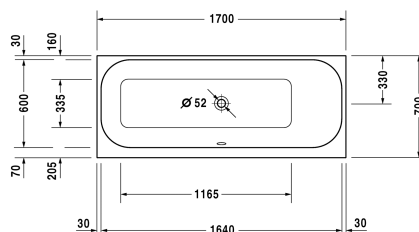

**Harry D.2 Ванна # 700311000000000**

| &lt; 1700 мм &gt; |

Ванна	Размеры	Вес	Номер заказа
прямоугольный вариант, встраиваемая версия, с наклоном для спины справа, сантехнический акрил, Полезный объем 150 л			
<b>Цвета</b>			
00 Белый Alpin			
<b>Вариант</b>			
Базовая модель	1700 x 700 мм	34,000 кг	700311000000000
<b>Подходящая настройка</b>			
LED цветная подсветка с ПДУ для ванн, (белый - 00, хром - 10)			790840
Поручень для ванны хром			792804
<b>Соответствующая продукция</b>			
Анкер для ванны для крепления и опоры ванн и поддонов к стене, 3 штуки,			790103
Звукоизоляционный профиль для поглощения шума, Длина: 3300 мм,			790126
Ножки для ванн и душевых поддонов из акрила, с боковой длиной > 1000 мм, регулировка по высоте 140 - 220 мм при использовании комплекта шумоизоляции, 2 штуки,			790100
Подголовник для Harry D.2, Раіова 5, для Harry D.2 Plus, материал: полиуретан, цвет: белый,			790009
Опора из стиропора для ванны для # 700310 / 700311, ***,			791470
Комплект слива-перелива квадратно-овальный с наливом ванны, хром, для ванн Harry D.2, диаметр выпуска 52 мм, *, длина шланга с метал.оплеткой 700 мм,			791222

Happy D.2 Ванна # 700311000000000

|< 1700 мм >|

Комплект слива-перелива квадратно-овальный хром, для ванн Happy D.2, диаметр выпуска 52 мм, длина шланга с метал.оплеткой 700 мм,	791221
Комплект звукоизоляции для ванн из акрила ****, В составе: анкеры для ванн со звукоизоляцией, битумные маты, настенный профиль,	791368

*Все чертежи содержат необходимые размеры с соблюдением стандартных допусков. Они указаны в мм и не являются обязательными. Точные размеры, в частности для монтажа по индивидуальному заказу, можно получить только по готовому изделию.*