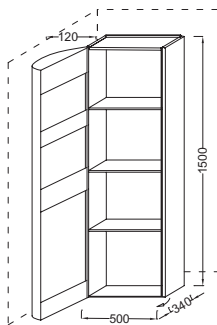

Общие характеристики:

Технические характеристики

• Размеры (см): Ш50*Г34*В150 см

• Вес: 36 кг

Связанные продукты

• EB1100: Мебель 83 см для раковины-столешницы 100 см, E4436

• EB1105: Мебель 109 см для раковин-столешниц 130 см

• EB1101: Мебель 109 см для раковин-столешниц 130 см, E4435/E4445

• EB1106: Мебель 83 см для раковины-чаши E4439

• EB1104: Мебель 83 см для раковины-столешницы 100 см, E4436

Общая информация

Спецификация продукта: PRESQU'ILE - Подвесная колонна 50 см, шарниры слева. EB1115G. Коллекция: PRESQU'ILE. Размеры (см): Ш50*Г34*В150 см. Вес: 36 кг.