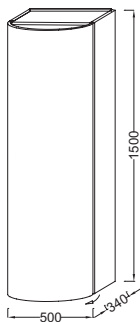

Общие характеристики:

Технические характеристики

• Размеры (см): Ш50*Г34*В150 см

• Вес: 36 кг

Связанные продукты

• EB1100: Мебель 83 см для раковины-столешницы 100 см, E4436

• EB1105: Мебель 109 см для раковин-столешниц 130 см

• EB1101: Мебель 109 см для раковин-столешниц 130 см, E4435/E4445

• EB1106: Мебель 83 см для раковины-чаши E4439

• EB1104: Мебель 83 см для раковины-столешницы 100 см, E4436

Общая информация

Спецификация продукта: PRESQU'ILE - Подвесная колонна 50 см, шарниры слева. EB1115G. Коллекция: PRESQU'ILE. Размеры (см): Ш50*Г34*В150 см. Вес: 36 кг.