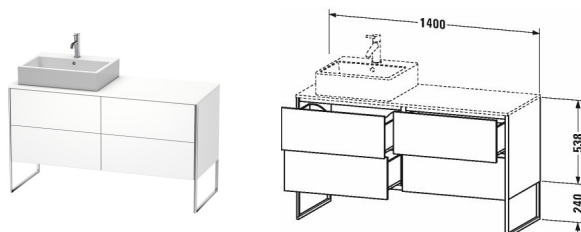

XSquare Тумбочка для консоли напольная # XS4923 R/L

| < 1400 мм > |

Тумбочка для консоли напольная	Размеры	Вес	Номер заказа
4 выдвигающих отделения, встроенные ножки с регулировкой по высоте			
Цвета			
M07 Бетонно-серый матовый декор M09 Светло-голубой матовый декор M18 Белый матовый, декор M22 Белый глянец декор M36 Белый шелковисто-матовый лак M38 Доломитово-серый глянец лак M39 Скандинавский белый шелковисто-матовый лак M40 Черный глянец лак M43 Базальт матовый, декор M47 Каменно-синий глянец лак M49 Графит матовый, декор M60 Серо-коричневый шелковисто-матовый лак M75 Лен, декор M85 Белый глянец лак M86 Капучино глянец лак M89 Фланелево-серый глянец лак M90 Фланелево-серый шелковисто-матовый лак M91 Серо-коричневый декор M92 Каменно-серый шелковисто-матовый лак M94 Баклажан шелковисто-матовый лак M97 Светло-голубой шелковисто-матовый лак M98 Темно-синий шелковисто-матовый лак			
Вариант	1400 x 548 мм		XS4923 R/L
Справка			
Рекомендуется малогабаритный сифон # 005076, Консоль не включена в комплект поставки, пожалуйста, заказывайте отдельно, Система разделителей не монтируется дополнительно, она должна быть установлена на фабрике., Необходимые данные для заказа:, - внутренние разделители да/нет, - положение системы разделителей слева (L), справа (R) или с обеих сторон (B), - орех 77 или клен 78, - L/R = умывальник слева или справа			
Принадлежности			
Дополнительные модули Система разделителей из массива клена или ореха, для шкафчиков шириной 700 мм	700 мм		UV9732 B
Дополнительные модули Система разделителей из массива клена или ореха, для шкафчиков шириной 700 мм, рядом с керамикой	700 мм		UV9740 L/R
Дополнительные модули Система разделителей из массива клена или ореха, для шкафчиков шириной 700 мм, под керамикой	700 мм		UV9724 L/R
Соответствующая продукция			