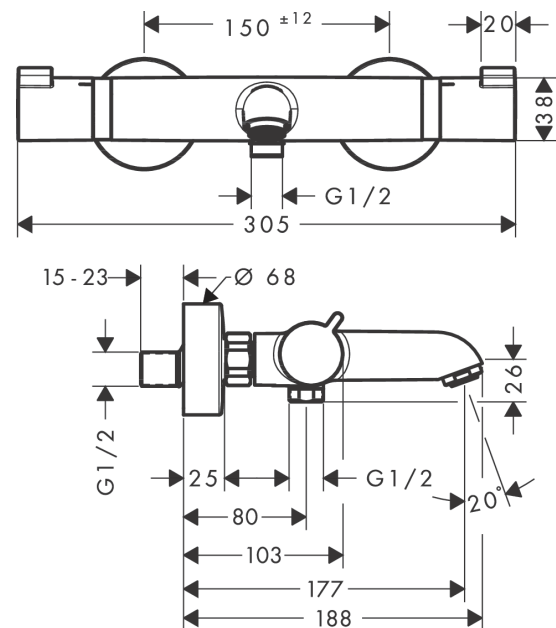

**Ecostat****Термостат для ванны Ecostat Comfort, BM, 1/2'**Поверхности : **шлиф. бронза** Артикульный номер: **13114140****Описание****Характеристики**

- выступ 177 мм
- 2 потребителя
- межосевое подключение: 150 мм ± 12 мм
- тип струи смесителя: обычная струя
- расход воды изливом на ванны при 3 барах: 20 л/мин
- расход воды ручным душем при 3 барах: 15 л/мин
- картридж термостата, запорный и переключающий вентиль
- мин. рабочее давление: 1 бар
- макс. рабочее давление: 10 бар
- предохранительный ограничитель при 40°C
- регулируемое ограничение температуры
- клапан обратного тока воды
- с шумопоглотителем
- материал рукояток: металл
- вид соединения: S-образные эксцентрики
- грязеулавливающий фильтр входит в комплект поставки

**Технология****Продукт****Чертеж**

**Ecostat**

**Термостат для ванны Ecostat Comfort, BM, 1/2"**

Поверхности : **шлиф. бронза**    Артикульный номер: **13114140**

**График расхода воды**