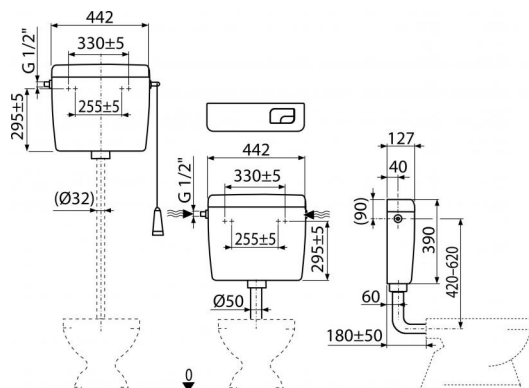

A93-1/2"

Универсальный бачок для унитаза ALCA UNI DUAL

Область применения

Для установки на всех уровнях (высокий, средний и низкий)
Для настенного монтажа

Свойства

- Конструкция обеспечивает комфортный процесс смыва для детей и людей с ограниченными возможностями
- Материал: ABS
- Бачок имеет изоляцию, препятствующую образованию конденсата
- Объем бачка 8 л с возможностью регулировки объема воды для смыва
- Привод воды возможен как слева, так и справа
- Смыв DUAL 3/6 л
- Универсальные крепления имеют одинаковое расстояние и форму в сравнении с ранее использованными бачками
- Регулируемый экономичный смыв

Содержание комплекта

- Монтажный комплект: винт Ø5×40 – 2 шт., дюбель Ø8 – 2 шт.
- Колено Ø50/40 мм для низкорасположенного бачка
- Бачок
- Впускной механизм (1/2") и выпускной механизм
- Комплект для смыва, предназначенный для низкорасположенного бачка (кнопка малая и большая)
- Комплект для смыва, предназначенный для высокорасположенного бачка (шнур, рукоятка, рычаг)

Код заказа, Логистическая информация

Код	EAN	Вес (шт упаковка паллета)	Размеры (шт упаковка)	Количество (упаковка паллета)
A93-1/2"	8594045931051	2,9699 0,0000 186,0018 кг	456×410×142 – мм	1 58 шт

Гарантии

2/3 лет

Таможенный кодСвойства

39229000

EN 14124, EN 14055

Технические параметры

- Акустическая группа II <30 dB
- Рекомендуемое рабочее давление 0,5-0,8 МПа
- Функциональный класс I
- Малый смыв 2,5-3,5 л
- Рабочий диапазон 0,05-0,8 МПа
- При установке в высоко расположенный бачок функциональным остается только большой смыв 6-8 л
- Стандартные настройки малого смыва 3 л
- Стандартные настройки большого смыва 6 л
- Большой смыв 5,5-8 л