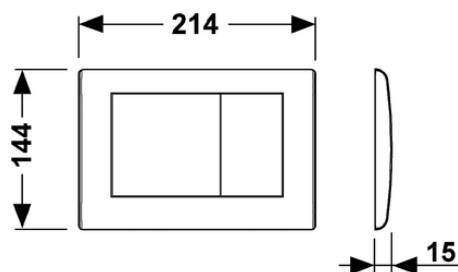

Панель смыва унитаза TECErplanus для двойной системы смыва

номенклатурный номер : 9240322

Цвет: Белый матовый

Выставочные образцы: Да

К 1: 1 шт.

К 2: 10 шт.

описание:

Панель смыва из нержавеющей стали для смывных бачков TECE, фронтальная или верхняя установка, фиксация с помощью потайных винтов. Упорное кольцо с резиновыми накладками с обеих сторон. В комплект входят толкатели и крепежные элементы. Совместима с контейнером для гигиенических таблеток.

Размеры (ш х в х г): 214 x 144 x 15 мм

данные о продажах:

наименование товара: Панель смыва унитаза TECErplanus, белая матовая, система двойного смыва

Группа товаров: 904

Группа продукции: 2009040020

Чертежи: