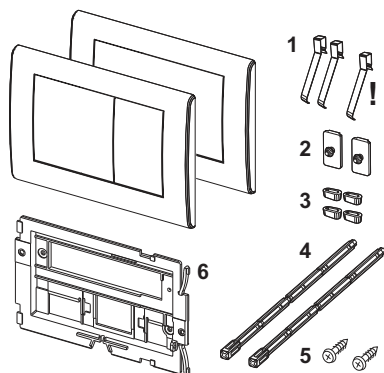

Панель смыва унитаза TECErplanus для двойной системы смыва

номенклатурный номер : 9240322

Цвет: Белый матовый

Выставочные образцы: Да

К 1: 1 шт.

К 2: 10 шт.

описание:

Панель смыва из нержавеющей стали для смывных бачков TECE, фронтальная или верхняя установка, фиксация с помощью потайных винтов. Упорное кольцо с резиновыми накладками с обеих сторон. В комплект входят толкатели и крепежные элементы. Совместима с контейнером для гигиенических таблеток.

Размеры (ш х в х г): 214 x 144 x 15 мм

данные о продажах:

наименование товара: Панель смыва унитаза TECErplanus, белая матовая, система двойного смыва

Группа товаров: 904

Группа продукции: 2009040020

Чертежи:

Запасные части:

- | | | |
|---|---------|--|
| 1 | 9820020 | Пружины клавиш (2 шт.) |
| 2 | 9820021 | Резиновые уплотнители (2 шт.) |
| 3 | 9820024 | Резиновые амортизаторы (2 шт.) |
| 4 | 9820022 | Толкатели (2 шт.) |
| 5 | 9820263 | Винты для крепления панели смыва, комплект 2 шт. |
| 6 | 9820327 | Монтажная рамка TECErplanus |