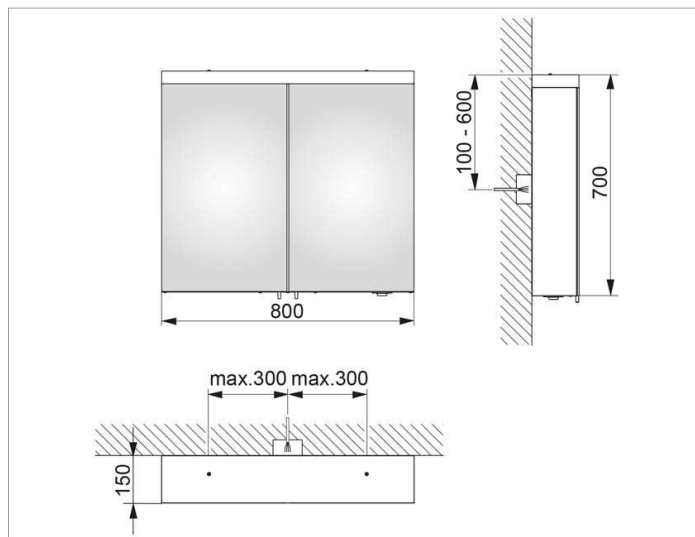

Royal Reflex.2

24203171301 Зеркальный шкаф

ИЗДЕЛИЕ**ЧЕРТЕЖ****ОПИСАНИЕ ИЗДЕЛИЯ**

2 поворотные дверцы с хрустальным двойным зеркалом,
боковины корпуса зеркальные

Управление:

внешняя панель управления с функциями:

серебристый анодированный

Габариты

800 x 700 x 150 mm