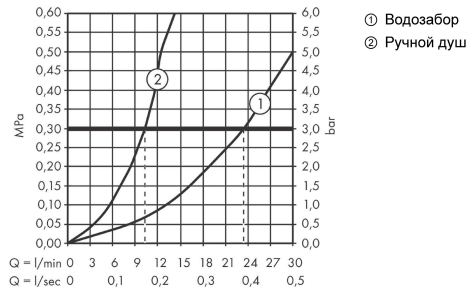

Finoris

Смеситель на край ванны, на 4 отверстия, с sBox

Поверхности : **хром** Артикульный номер: **76444000**

График расхода воды

Finoris

Смеситель на край ванны, на 4 отверстия, с sBox
 Поверхности : **хром** Артикульный номер: **76444000**

Покомпонентное изображение

Год выпуска: >06/21

Finoris**Смеситель на край ванны, на 4 отверстия, с sBox**Поверхности : **хром** Артикульный номер: **76444000****Перечень запасных частей**

Год выпуска: >06/21