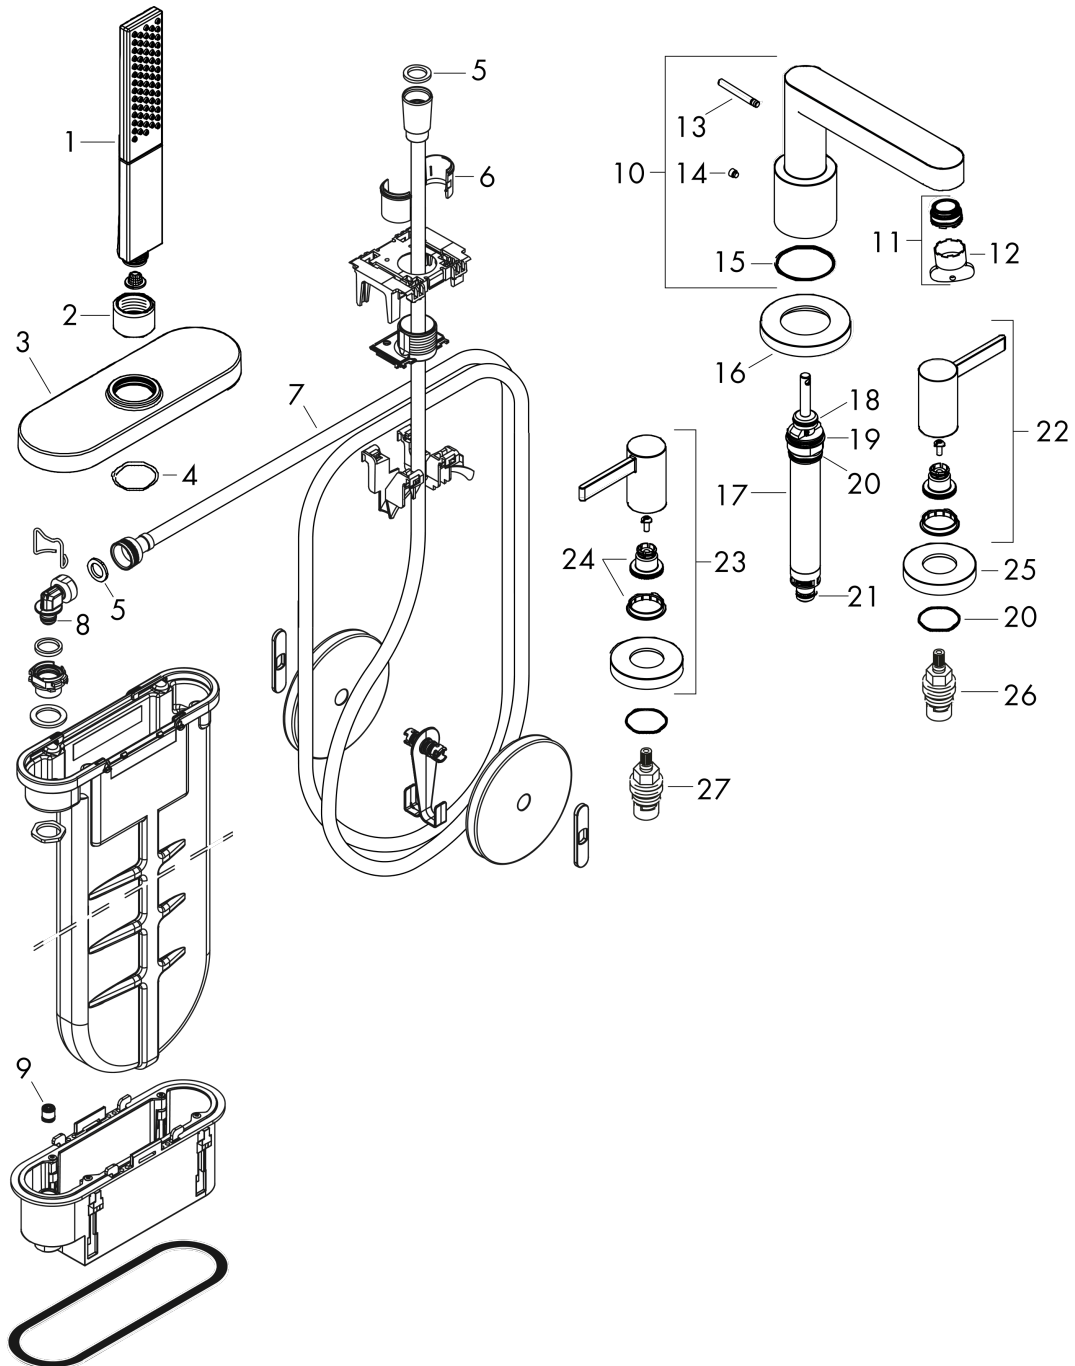

Finoris

Смеситель на край ванны, на 4 отверстия, с sBox

Поверхности : **хром** Артикульный номер: **76444000**

График расхода воды

Finoris

Смеситель на край ванны, на 4 отверстия, с sBox
 Поверхности : **хром** Артикульный номер: **76444000**

Покомпонентное изображение

Год выпуска: >06/21

Finoris**Смеситель на край ванны, на 4 отверстия, с sBox**Поверхности : **хром** Артикульный номер: **76444000****Перечень запасных частей**

Год выпуска: >06/21

Позиция	Описание	Артикульный номер	PC	PU
1	handshower	26866000	-	1
2	nut	97584000	-	1
3	escutcheon	93505000	-	1
4	O-Ring 32x2	98193000	-	1
5	seal	98058000	-	1
6	insert for shower holder	96942000	-	1
7	shower hose	93506000	-	1
8	O-ring 9x2	98119000	-	1
9	non return valve DW 10	96456000	-	1
10	spout cpl.	93977000	-	1
11	aerator M24x1 (30 l/min)	98998000	-	1
12	special tool	95158000	-	1
13	diverter knob	98707000	-	1
14	hollow set screw M6x6	97660000	-	1
15	O-ring 41x1,5	98168000	-	1
16	escutcheon for spout	93978000	-	1
17	selector assy	93589000	-	1
18	O-Ring 14x2,5	98189000	-	1
19	O-Ring 23x2,5	98183000	-	1
20	O-Ring 22x2	98185000	-	1
21	O-ring 9x2,5	98217000	-	1
22	handle for cold water	93980000	-	1
23	handle for hot water	93979000	-	1
24	handle fixing set	94184000	-	1
25	escutcheon for handle	93976000	-	1
26	shut off unit left closing	94008000	-	1
27	shut off unit right closing	94009000	-	1
a	-	13440180	-	1