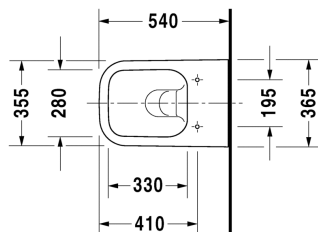

Happy D.2 Унитаз подвесной Duravit Rimless® #
222209..00 / 222209..00 / 222209..00

| < 365 мм > |

Унитаз подвесной Duravit Rimless®	Размеры	Вес	Номер заказа
без смывного края, с вертикальным смывом, вкл. крепление Durafix, Сертификация cUPC® *, UWL класс 1			
Цвета			
00 Белый Alpin 20 HygieneGlaze (антибактериальная керамическая глазурь с практически неограниченной эффективностью) 89 Anthracite/Anthracite Matt			
Вариант			
♦ цвет внутри - белый, снаружи - белый, 4,5 л	365 x 540 мм	26,800 кг	222209..00
♦ цвет внутри - белый с HygieneGlaze, снаружи - белый, 4,5 л	365 x 540 мм	26,800 кг	222209..00
♦ цвет внутри - антрацит, цвет снаружи - антрацит матовый, 4,5 л	365 x 540 мм	26,800 кг	222209..00
Справка			
* Соответствует следующим стандартам: ASME A112.19.2/CSA B45.1 and ASME A112.19.14, Крепление Durafix для скрытого монтажа включено в поставку, Unterputzspülkasten, Vorwandelement und Drückerplatte für Installation erforderlich. Siehe Seite XXX, Подвесной унитаз соответствует нормативам ADA, если высота сиденья от готового пола составляет 17" - 19", Unterputzspülkasten, Vorwandelement und Drückerplatte für Installation erforderlich			
Сантехническая керамика со специальным покрытием WonderGliss остается чистой и красивой в течение долгого времени. При заказе WonderGliss добавьте "1" на 11-м месте в артикуле модели.			
Аксессуары для керамики			
Сиденье для унитаза съемный вариант, петли: нерж. сталь, с автоматическим закрыванием		2,400 кг	006459
Сиденье для унитаза съемный вариант, петли: нерж. сталь, без автоматического опускания		2,400 кг	006451
Крепление для подвесного биде и подвесного унитаза	Ø 12 x 180 мм	0,200 кг	006500
Принадлежности			
Звукоизоляция для подвесного унитаза		0,300 кг	005064