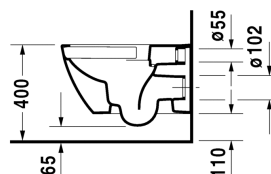

Happy D.2 Унитаз подвесной Duravit Rimless® #
222209..00 / 222209..00 / 222209..00

| < 365 мм > |

Унитаз подвесной Duravit Rimless®	Размеры	Вес	Номер заказа
без смывного края, с вертикальным смывом, вкл. крепление Durafix, Сертификация cUPC® *, UWL класс 1			
Цвета			
00 Белый Alpin 20 HygieneGlaze (антибактериальная керамическая глазурь с практически неограниченной эффективностью) 89 Anthracite/Anthracite Matt			
Вариант			
♦ цвет внутри - белый, снаружи - белый, 4,5 л	365 x 540 мм	26,800 кг	222209..00
♦ цвет внутри - белый с HygieneGlaze, снаружи - белый, 4,5 л	365 x 540 мм	26,800 кг	222209..00
♦ цвет внутри - антрацит, цвет снаружи - антрацит матовый, 4,5 л	365 x 540 мм	26,800 кг	222209..00
Справка			
* Соответствует следующим стандартам: ASME A112.19.2/CSA B45.1 and ASME A112.19.14, Крепление Durafix для скрытого монтажа включено в поставку, Unterputzspülkasten, Vorwandelement und Drückerplatte für Installation erforderlich. Siehe Seite XXX, Подвесной унитаз соответствует нормативам ADA, если высота сиденья от готового пола составляет 17" - 19", Unterputzspülkasten, Vorwandelement und Drückerplatte für Installation erforderlich			
Сантехническая керамика со специальным покрытием WonderGliss остается чистой и красивой в течение долгого времени. При заказе WonderGliss добавьте "1" на 11-м месте в артикуле модели.			
Аксессуары для керамики			
Сиденье для унитаза съемный вариант, петли: нерж. сталь, с автоматическим закрыванием		2,400 кг	006459
Сиденье для унитаза съемный вариант, петли: нерж. сталь, без автоматического опускания		2,400 кг	006451
Крепление для подвесного биде и подвесного унитаза	Ø 12 x 180 мм	0,200 кг	006500
Принадлежности			
Звукоизоляция для подвесного унитаза		0,300 кг	005064