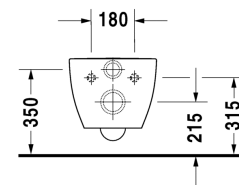

Happy D.2 Унитаз подвесной Duravit Rimless® #
222209..00 / 222209..00 / 222209..00

| < 365 мм > |

Унитаз подвесной Duravit Rimless®	Размеры	Вес	Номер заказа
без смывного края, с вертикальным смывом, вкл. крепление Durafix, Сертификация cUPC® *, UWL класс 1			
Цвета			
00 Белый Alpin 20 HygieneGlaze (антибактериальная керамическая глазурь с практически неограниченной эффективностью) 89 Anthracite/Anthracite Matt			
Вариант			
♦ цвет внутри - белый, снаружи - белый, 4,5 л	365 x 540 мм	26,800 кг	222209..00
♦ цвет внутри - белый с HygieneGlaze, снаружи - белый, 4,5 л	365 x 540 мм	26,800 кг	222209..00
♦ цвет внутри - антрацит, цвет снаружи - антрацит матовый, 4,5 л	365 x 540 мм	26,800 кг	222209..00
Справка			
* Соответствует следующим стандартам: ASME A112.19.2/CSA B45.1 and ASME A112.19.14, Крепление Durafix для скрытого монтажа включено в поставку, Unterputzspülkasten, Vorwandelement und Drückerplatte für Installation erforderlich. Siehe Seite XXX, Подвесной унитаз соответствует нормативам ADA, если высота сиденья от готового пола составляет 17" - 19", Unterputzspülkasten, Vorwandelement und Drückerplatte für Installation erforderlich			
Сантехническая керамика со специальным покрытием WonderGliss остается чистой и красивой в течение долгого времени. При заказе WonderGliss добавьте "1" на 11-м месте в артикуле модели.			
Аксессуары для керамики			
Сиденье для унитаза съемный вариант, петли: нерж. сталь, с автоматическим закрыванием		2,400 кг	006459
Сиденье для унитаза съемный вариант, петли: нерж. сталь, без автоматического опускания		2,400 кг	006451
Крепление для подвесного биде и подвесного унитаза	Ø 12 x 180 мм	0,200 кг	006500
Принадлежности			
Звукоизоляция для подвесного унитаза		0,300 кг	005064