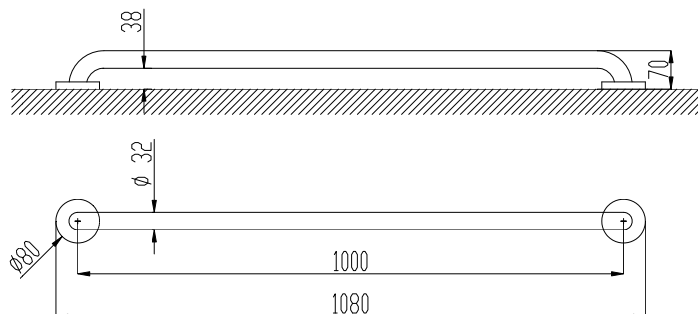

Поручень прямой, 1000 мм, матовый

- Прямой поручень для крепления к стене.
- Рекомендуется для использования в ванных комнатах, туалетах и душевых.
- Подходит для ванных комнат, оборудованных для инвалидов.
- Произведен из нержавеющей стали с сатинированной отделкой (матовый). Доступен также в в глянцевом исполнении (15054.100.B) и с белым покрытием (15054.100.W).

ТЕХНИЧЕСКАЯ ИНФОРМАЦИЯ

- Произведен из нержавеющей стали AISI 304.
- Две точки фиксации.
- Длина: 1000 мм.
- Расстояние от поручня до стены: 38 мм.
- Диаметр поручня: 32 мм
- Толщина стали: 1,5 мм.
- Рекомендуемая высота установки: 70-75 см от пола.
- Уход. Нержавеющая сталь нуждается в регулярной очистке. Мы рекомендуем ежемесячно чистить поверхность специальными средствами для нержавеющей стали.

КРАТКОЕ ОПИСАНИЕ

Прямой поручень для крепления к стене. Из нержавеющей стали AISI 304, матовый. Длина: 1000 мм. Захват трубы \varnothing 32 мм. Толщина стали: 1,5 мм.

ЧЕРТЕЖ

Размеры указаны в мм

NOFER S.L.
Avenida de la fama, 118
08940 · Cornellà de Llobregat (Barcelona)
Tel +34 934 742 423 · Fax +34 934 743 548
export@nofer.com · www.nofer.com